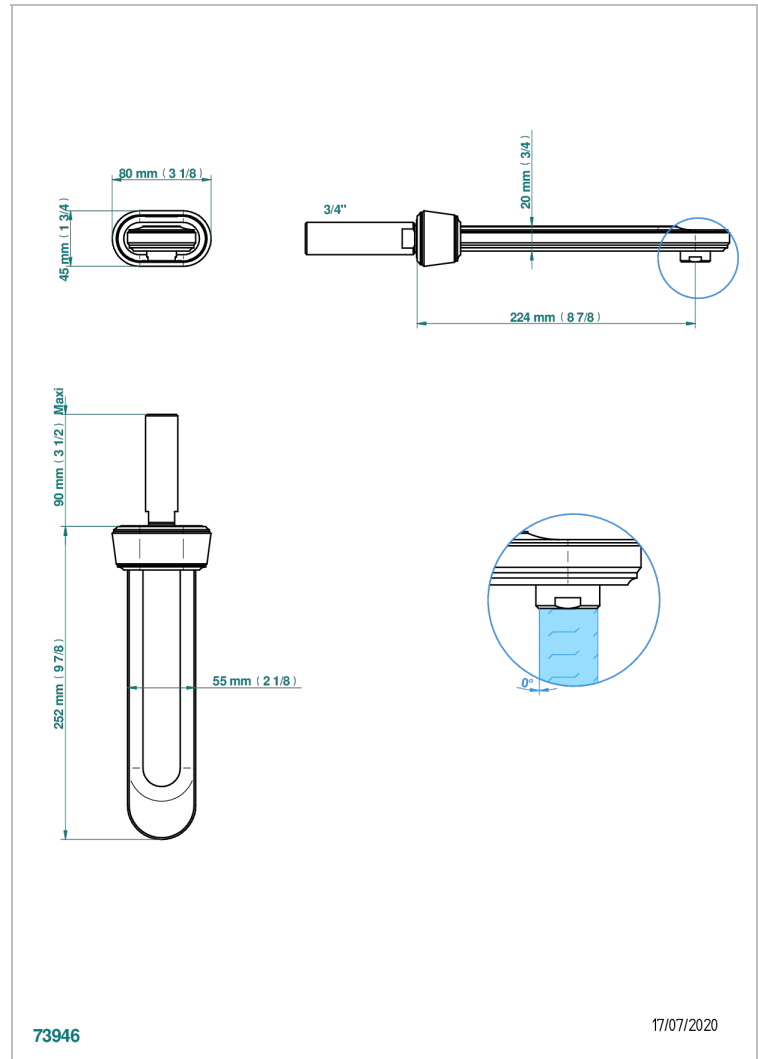

CORVAIR PORTORO

U8H-43SGB

Bec de lavabo mural 3/4 sans té - bec super goliath

THG[®]
PARIS

CARACTÉRISTIQUES

- Corvoir Portoro
- Bec de lavabo mural 3/4 sans té - bec super goliath

SPÉCIFICATIONS TECHNIQUES

- Recommandé : 3 bars (max. 5 bars) - Advised : 43,5 psi (max. 72 psi)
- 15 l/min à 3 bars (4 gpm at 43.5 psi)

FINITIONS DISPONIBLES

Bronze clair - D01
Chromé - A02
Chromé mat - C02
Doré brillant - F01
Doré mat - F07
Nickel brillant - B01

Nickel mat - C01
Noir mat céramique - D30
Or pâle - F30
Or pâle mat - F31
Pvd blush - H62
Pvd blush mat - H60