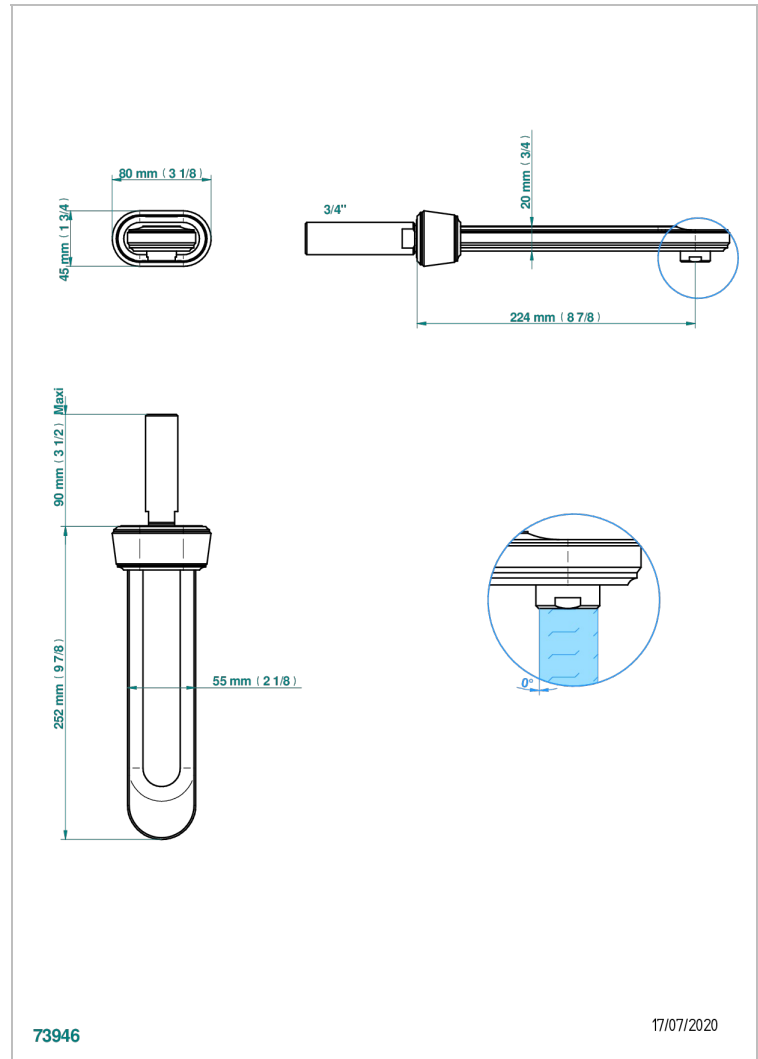

# CORVAIR PORTORO

U8H-43SGB

Bec de lavabo mural 3/4 sans té - bec super goliath

THG<sup>®</sup>  
PARIS

## CARACTÉRISTIQUES

- Corvoir Portoro
- Bec de lavabo mural 3/4 sans té - bec super goliath