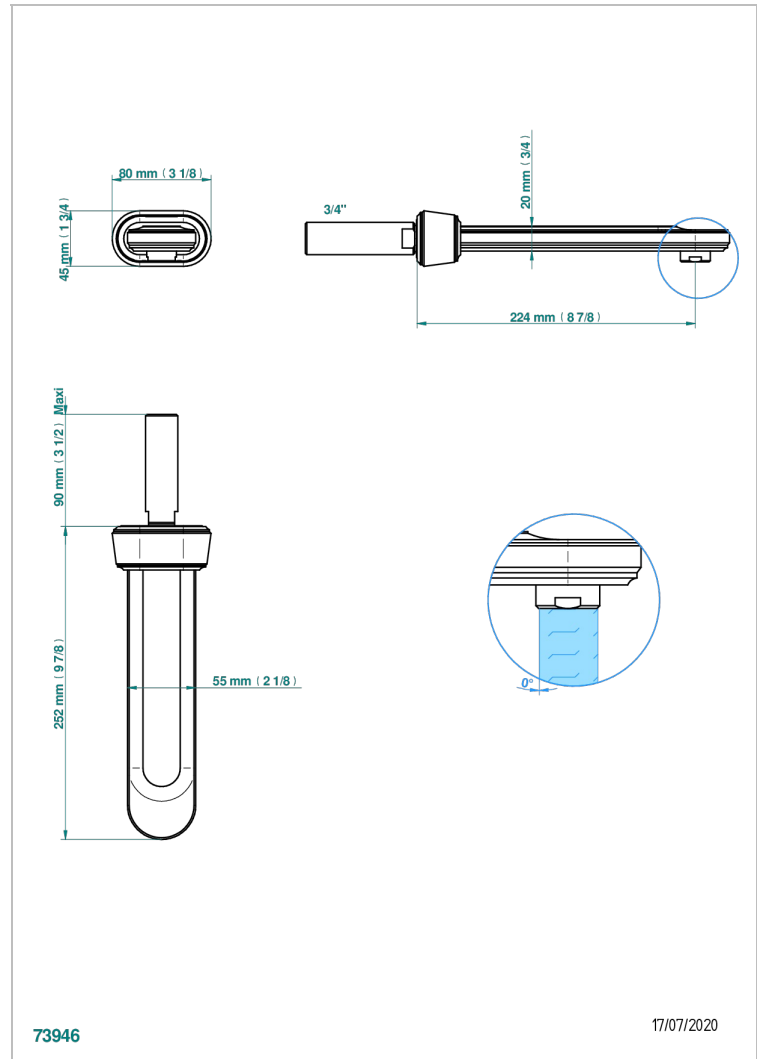

# CORVAIR PORTORO

U8H-43SGB

Bec de lavabo mural 3/4 sans té - bec super goliath

THG<sup>®</sup>  
PARIS

## CARACTÉRISTIQUES

- Corvoir Portoro
- Bec de lavabo mural 3/4 sans té - bec super goliath

## SPECIFICATIONS TECHNIQUES

- Recommandé : 3 bars (max. 5 bars) - Advised : 43,5 psi (max. 72 psi)
- 15 l/min à 3 bars (4 gpm at 43.5 psi)