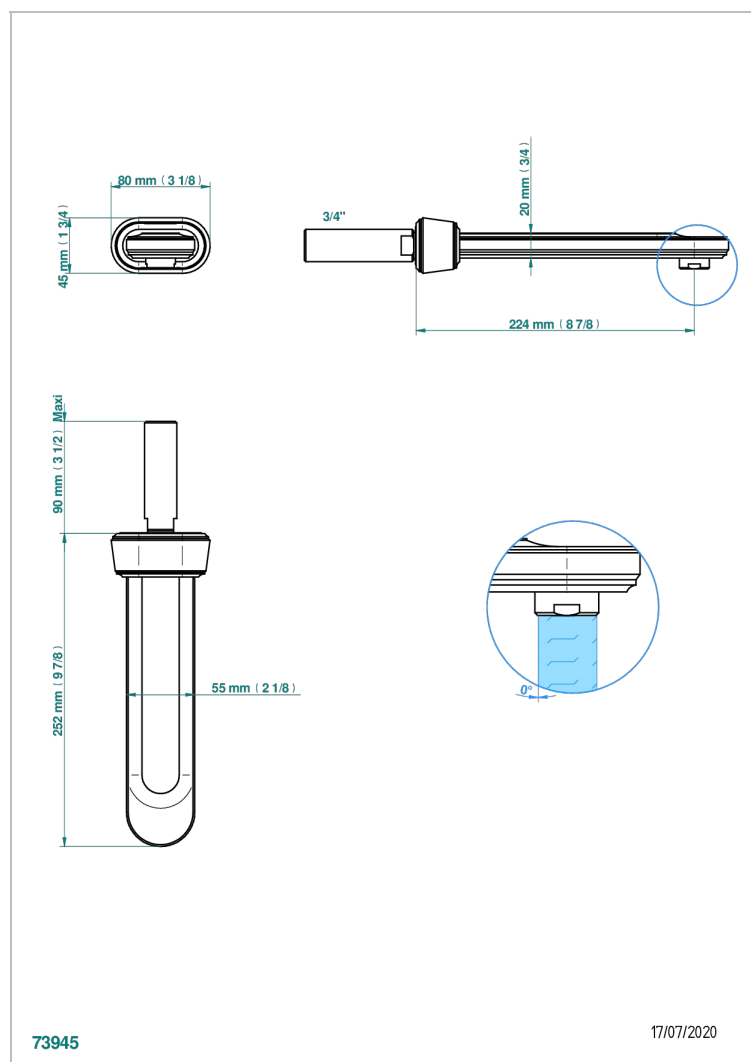

CORVAIR HOWLITE A MANETTES

U8G-43SGB

Bec de lavabo mural 3/4 sans té - bec super goliath

THG[®]
PARIS

73945

17/07/2020

CARACTÉRISTIQUES

- Corvaire Howlite à manettes
- Bec de lavabo mural 3/4 sans té - bec super goliath

SPÉCIFICATIONS TECHNIQUES

- Recommandé : 3 bars (max. 5 bars) - Advised : 43,5 psi (max. 72 psi)
- 15 l/min à 3 bars (4 gpm at 43.5 psi)

FINITIONS DISPONIBLES

Bronze clair - D01
Chromé - A02
Chromé mat - C02
Doré brillant - F01
Doré mat - F07
Nickel brillant - B01