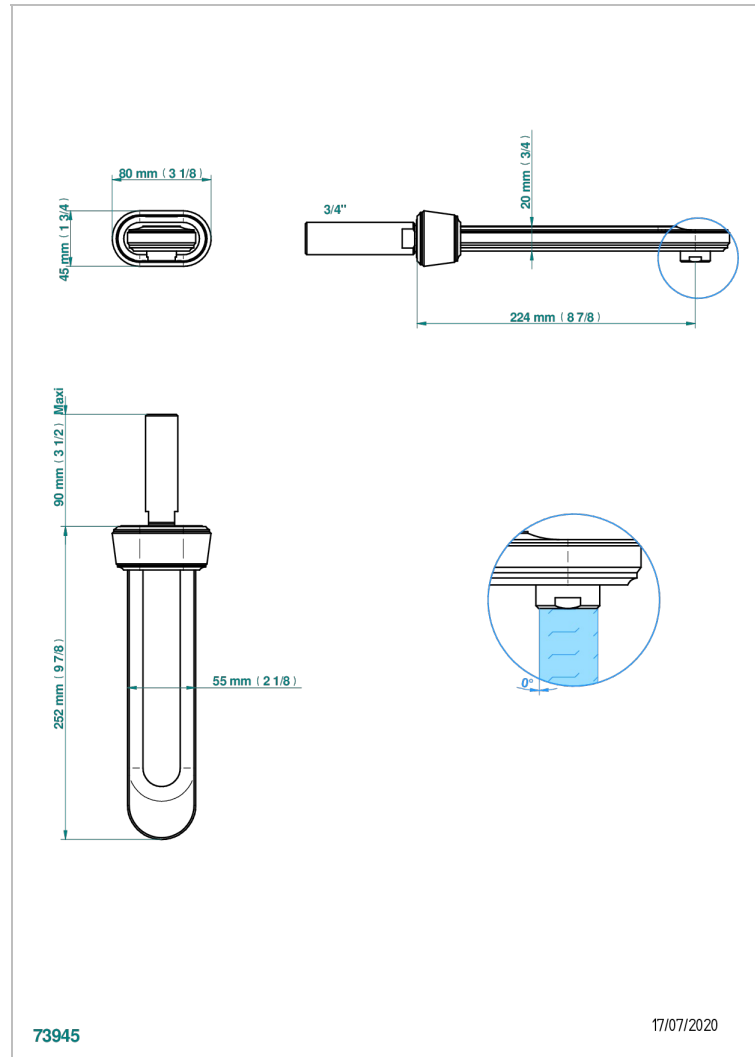

CORVAIR HOWLITE A MANETTES

U8G-43SGB

Bec de lavabo mural 3/4 sans té - bec super goliath

THG[®]
PARIS

CARACTÉRISTIQUES

- Corvaire Howlite à manettes
- Bec de lavabo mural 3/4 sans té - bec super goliath

SPECIFICATIONS TECHNIQUES

- Recommandé : 3 bars (max. 5 bars) - Advised : 43,5 psi (max. 72 psi)
- 15 l/min à 3 bars (4 gpm at 43.5 psi)

FINITIONS DISPONIBLES

Bronze clair - D01
Chromé - A02
Chromé mat - C02
Doré brillant - F01
Doré mat - F07
Nickel brillant - B01