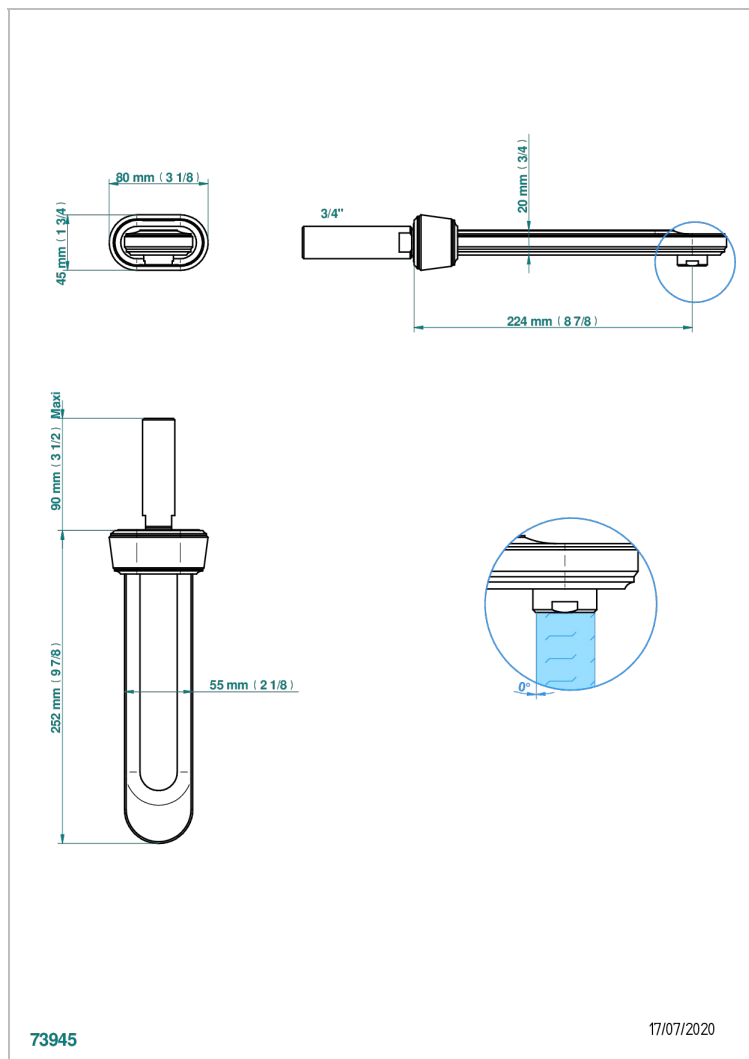

CORVAIR HOWLITE WITH LEVER

U8G-43SGB

THG[®]
PARIS

Настенный кран для раковины большого размера без Т-образного фиксатора

73945

17/07/2020

ХАРАКТЕРИСТИКИ

- Corvaire Howlite with lever
- Настенный кран для раковины большого размера без Т-образного фиксатора

ТЕХНИЧЕСКИЕ ХАРАКТЕРИСТИКИ

- Recommandé : 3 bars (max. 5 bars) - Advised : 43,5 psi (max. 72 psi)
- 15 l/min à 3 bars (4 gpm at 43.5 psi)

ДОСТУПНЫЕ ВАРИАНТЫ ПОКРЫТИЙ

Black ceram - D30
Blush PVD - H62
Graphite PVD - H64
Matt Umber PVD - H67
Matt blush PVD - H60
Matt graphite PVD - H65