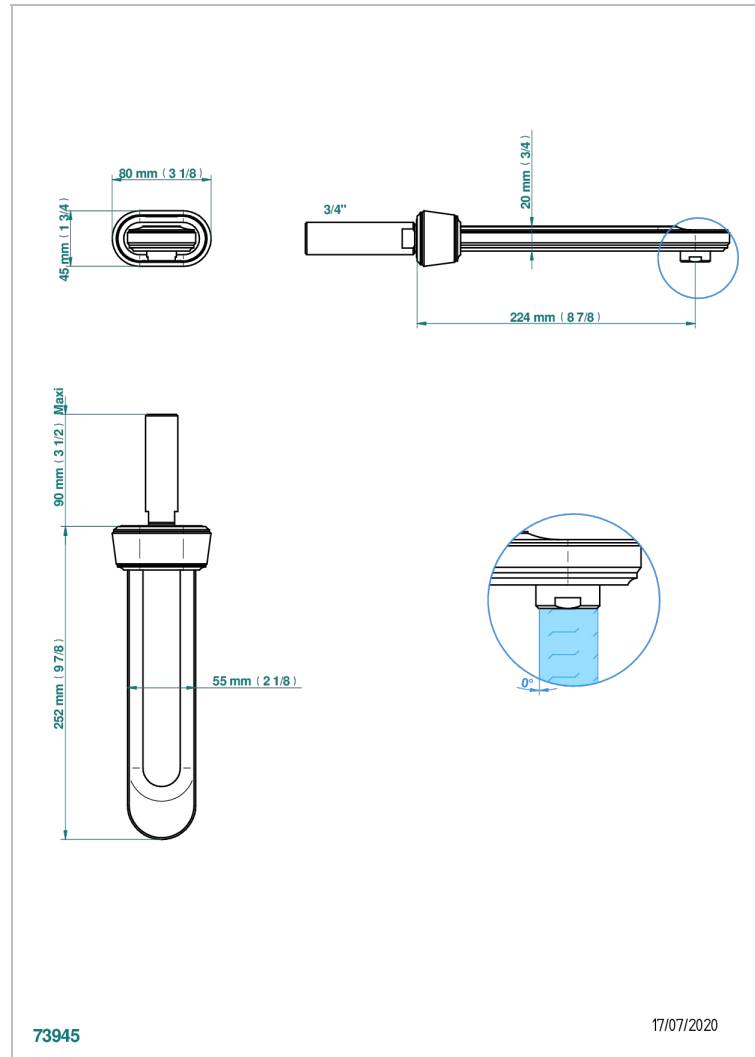

CORVAIR HOWLITE A MANETTES

U8G-43SGB

Bec de lavabo mural 3/4 sans té - bec super goliath

THG[®]
PARIS

73945

17/07/2020

CARACTÉRISTIQUES

- Corvaire Howlite à manettes
- Bec de lavabo mural 3/4 sans té - bec super goliath

SPÉCIFICATIONS TECHNIQUES

- Recommandé : 3 bars (max. 5 bars) - Advised : 43,5 psi (max. 72 psi)
- 15 l/min à 3 bars (4 gpm at 43.5 psi)

FINITIONS DISPONIBLES

Bronze clair - D01
Chromé - A02
Chromé mat - C02
Doré brillant - F01
Doré mat - F07
Nickel brillant - B01