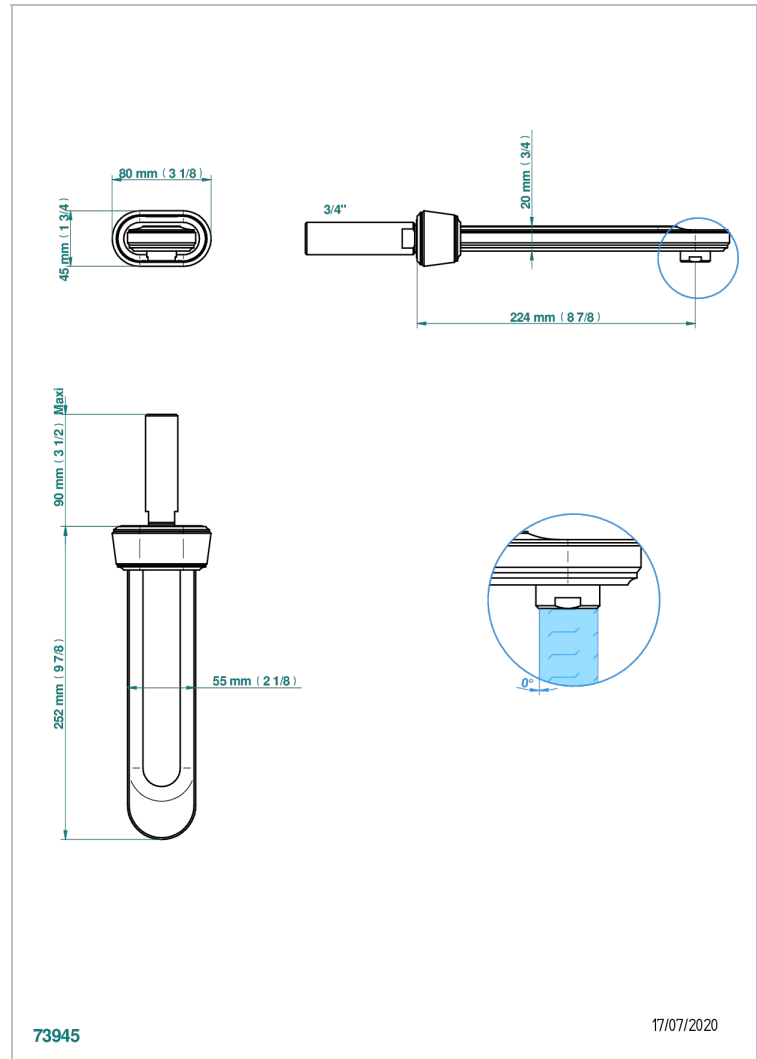

CORVAIR HOWLITE

U8F-43SGB

Bec de lavabo mural 3/4 sans té - bec super goliath

THG[®]
PARIS

CARACTÉRISTIQUES

- Corvairst Howlite
- Bec de lavabo mural 3/4 sans té - bec super goliath

SPECIFICATIONS TECHNIQUES

- Recommandé : 3 bars (max. 5 bars) - Advised : 43,5 psi (max. 72 psi)
- 15 l/min à 3 bars (4 gpm at 43.5 psi)

FINITIONS DISPONIBLES

Bronze clair - D01
Chromé - A02
Chromé mat - C02
Doré brillant - F01
Doré mat - F07
Nickel brillant - B01