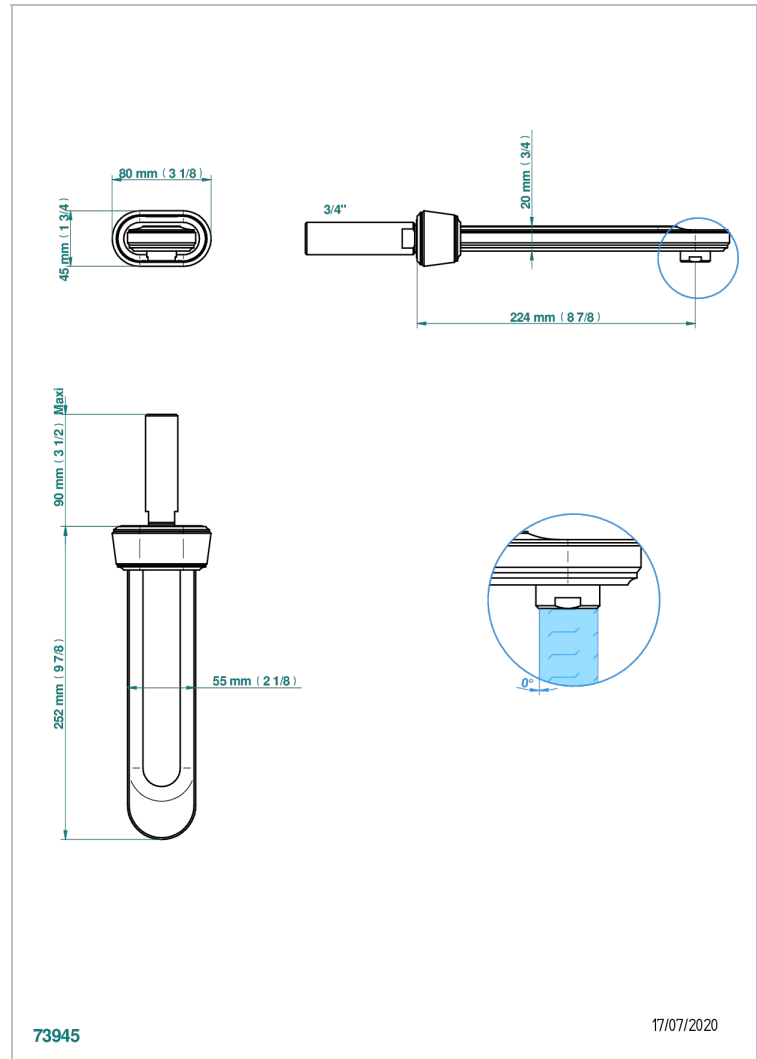

CORVAIR HOWLITE

U8F-43SGB

Bec de lavabo mural 3/4 sans té - bec super goliath

THG[®]
PARIS

CARACTÉRISTIQUES

- Corvoir Howlite
- Bec de lavabo mural 3/4 sans té - bec super goliath

SPECIFICATIONS TECHNIQUES

- Recommandé : 3 bars (max. 5 bars) - Advised : 43,5 psi (max. 72 psi)
- 15 l/min à 3 bars (4 gpm at 43.5 psi)

FINITIONS DISPONIBLES

Bronze clair - D01
Chromé - A02
Chromé mat - C02
Doré brillant - F01
Doré mat - F07
Nickel brillant - B01

Nickel mat - C01
Noir mat céramique - D30
Or pâle - F30
Or pâle mat - F31
Pvd blush - H62
Pvd blush mat - H60