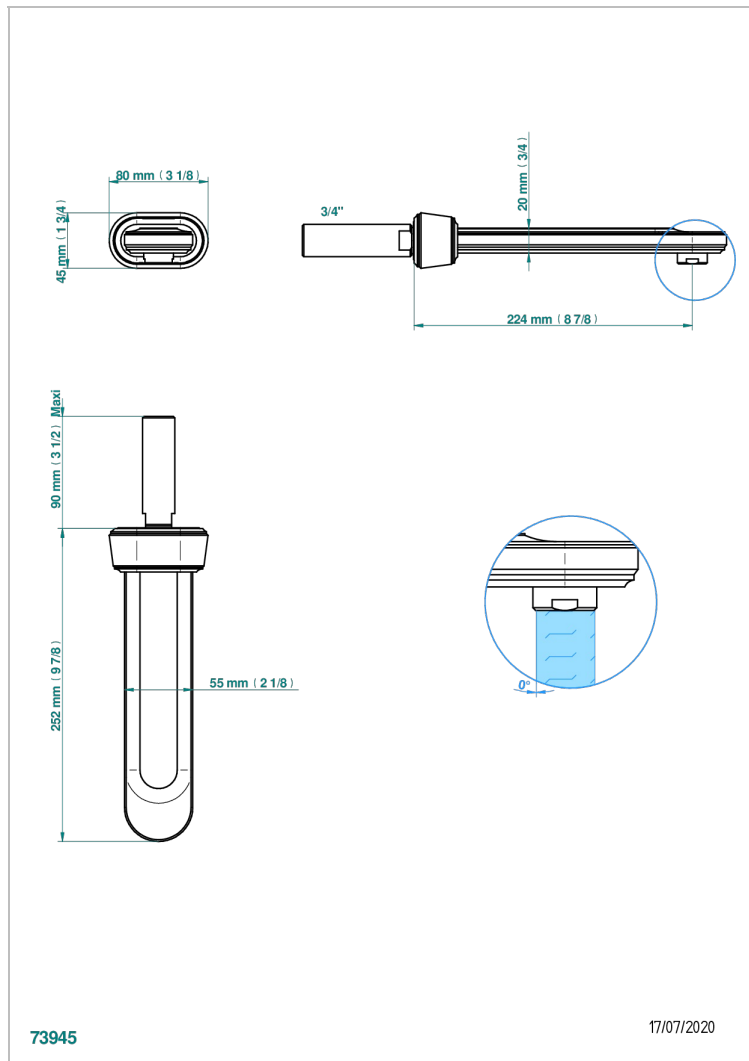

# CORVAIR HOWLITE

U8F-43SGB

Настенный кран для раковины большого размера без Т-образного фиксатора

THG<sup>®</sup>  
PARIS

73945

17/07/2020

## ХАРАКТЕРИСТИКИ

- Corvaire Howlite
- Настенный кран для раковины большого размера без Т-образного фиксатора

## ТЕХНИЧЕСКИЕ ХАРАКТЕРИСТИКИ

- Recommandé : 3 bars (max. 5 bars) - Advised : 43,5 psi (max. 72 psi)
- 15 l/min à 3 bars (4 gpm at 43.5 psi)