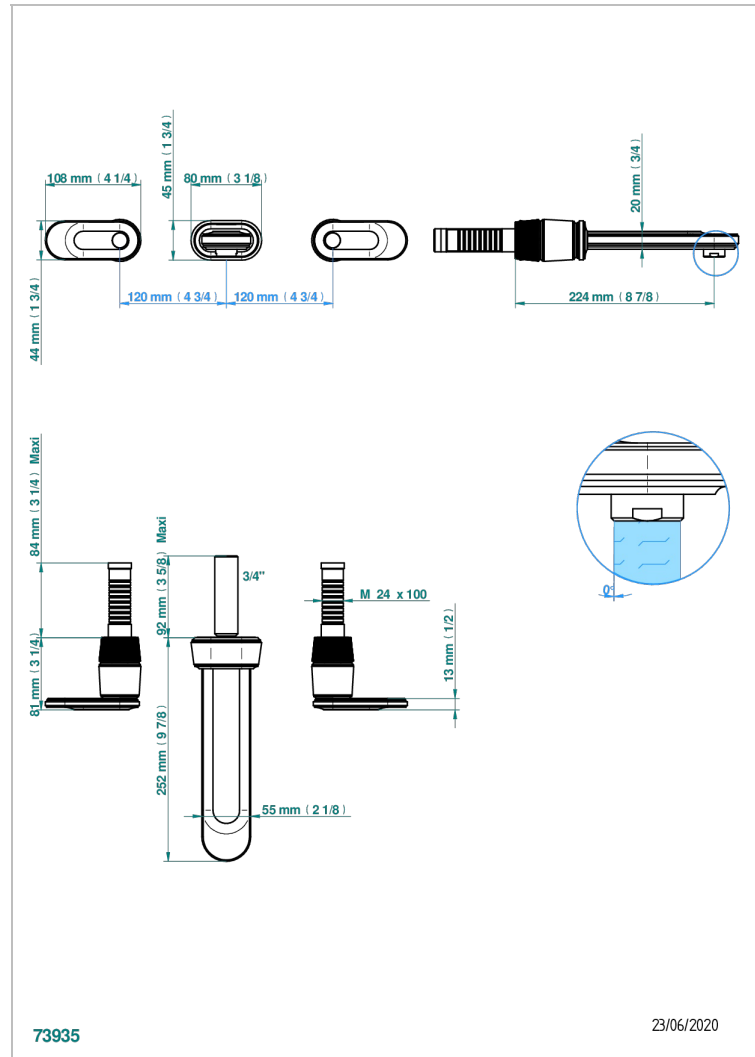

CORVAIR PORTORO A MANETTES

U8J-41SGB

Garniture pour mélangeur de bain mural, bec super goliath

THG[®]
PARIS

CARACTÉRISTIQUES

- Corvaair Portoro à manettes
- Garniture pour mélangeur de bain mural, bec super goliath

SPÉCIFICATIONS TECHNIQUES

- Recommandé : 3 bars (max. 5 bars) - Advised : 43,5 psi (max. 72 psi)
- Bec : 35 l/min à 3 bars
- Spout : 9.26 gpm at 43.5 psi

PRODUITS ASSOCIÉS

- Ref. G00-40AM/US Partie à encastrer pour mélangeur mural - version manettes- standard américain