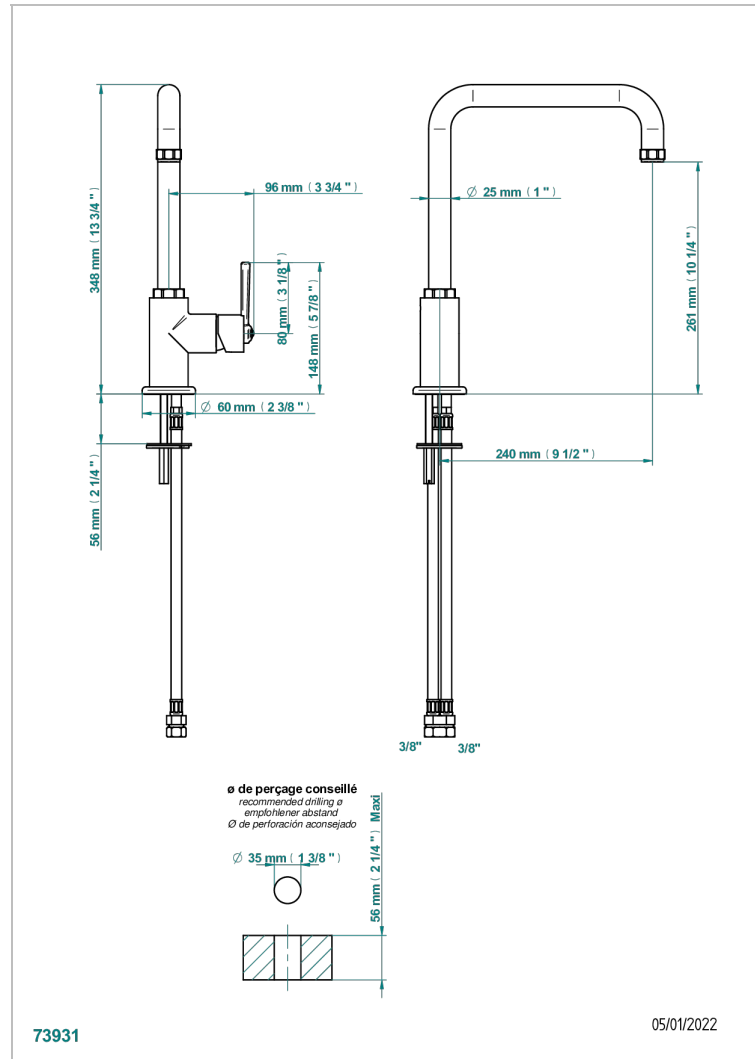

# SAINT-GERMAIN CON MANETAS

G7D-6181N

Monomando de fregadero con caño giratorio

THG<sup>®</sup>  
PARIS

## CARACTERÍSTICAS

- Saint-germain con manetas
- Monomando de fregadero con caño giratorio