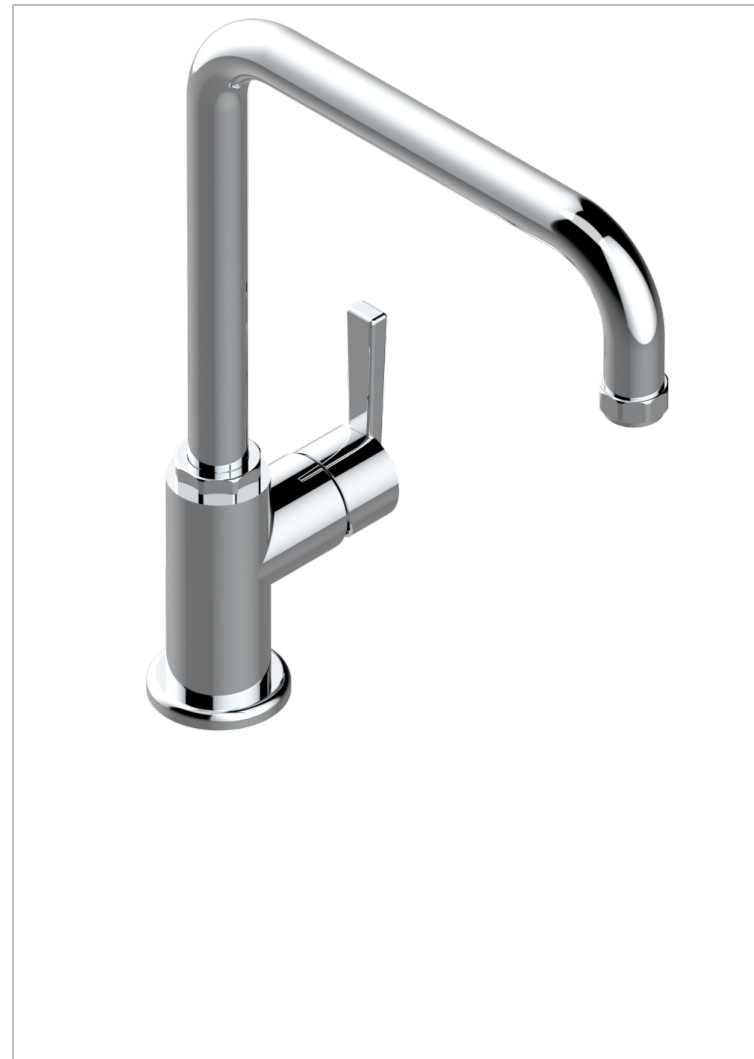

# SAINT-GERMAIN CON MANETAS

G7D-6181N

Monomando de fregadero con caño giratorio

THG<sup>®</sup>  
PARIS

## CARACTERÍSTICAS

- Saint-germain con manetas
- Monomando de fregadero con caño giratorio

## ACABADOS DISPONIBLES

Bronce claro - D01  
Cerámica negra mate - D30  
Cromo - A02  
Cromo / dorado - G02  
Cromo mate - C02  
Dorado - F01

Dorado mate - F07  
Dorado pálido - F30  
Dorado pálido mate (sin barniz) - F31  
Natural smoked Brass - A13  
Níquel - B01  
Níquel mate - C01

Níquel viejo - H28  
Pvd blush - H62  
Pvd blush mate - H60  
Pvd color latón - H49  
Pvd color latón mate - H50  
Pvd color níquel - H55

Pvd color níquel mate - H56  
Pvd color oro - H52  
Pvd color oro mate - H53  
Pvd grafito - H64  
Pvd grafito mate - H65  
Pvd marrón bronce - F33