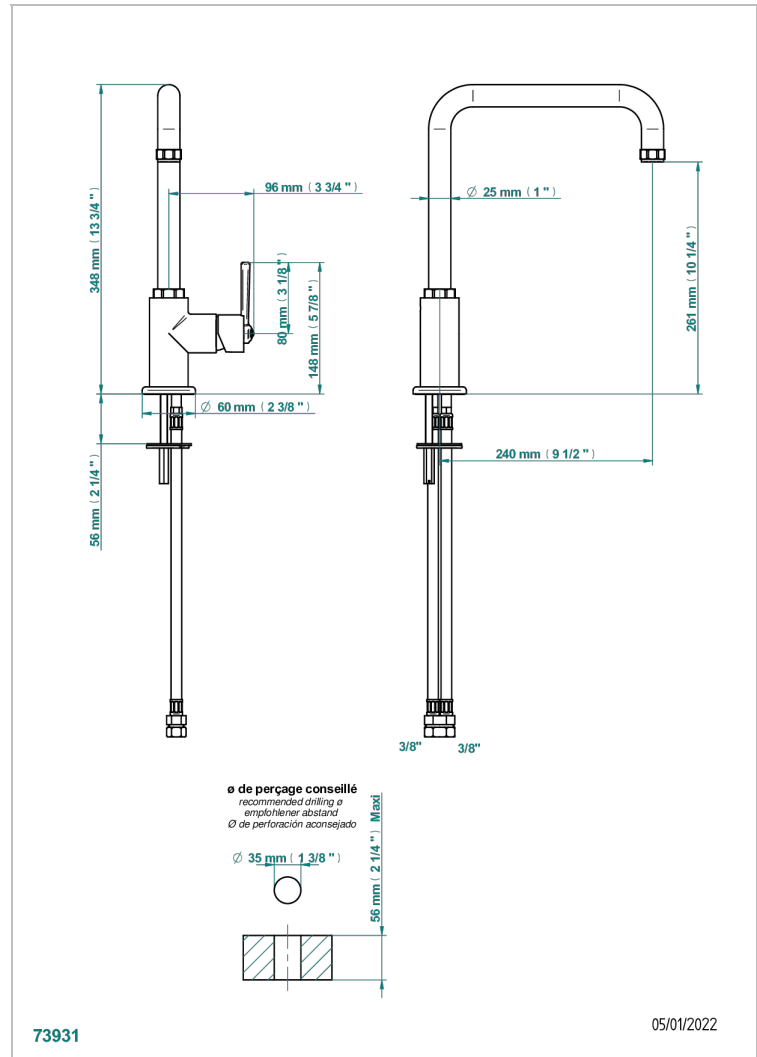

SAINT-GERMAIN MIT HEBEL

G7D-6181N

Spültisch-1-loch-einhebelmischer mit schwenkbarem auslauf

THG[®]
PARIS

EIGENSCHAFTEN

- Saint-germain mit hebel
- Spültisch-1-loch-einhebelmischer mit schwenkbarem auslauf

VERFÜGBARE OBERFLÄCHEN