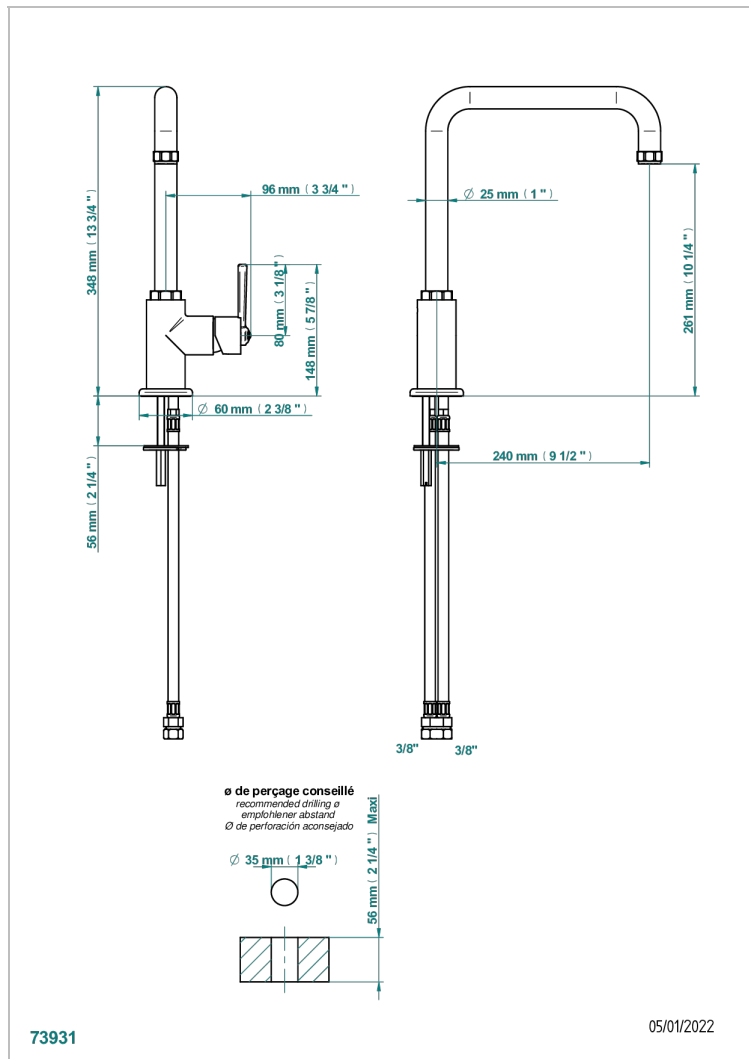

# SAINT GERMAIN С РУКОЯТКАМИ

G7D-6181N

Смеситель для кухонной мойки однорычажный

THG<sup>®</sup>  
PARIS

## ХАРАКТЕРИСТИКИ

- Saint Germain с рукоятками
- Смеситель для кухонной мойки однорычажный