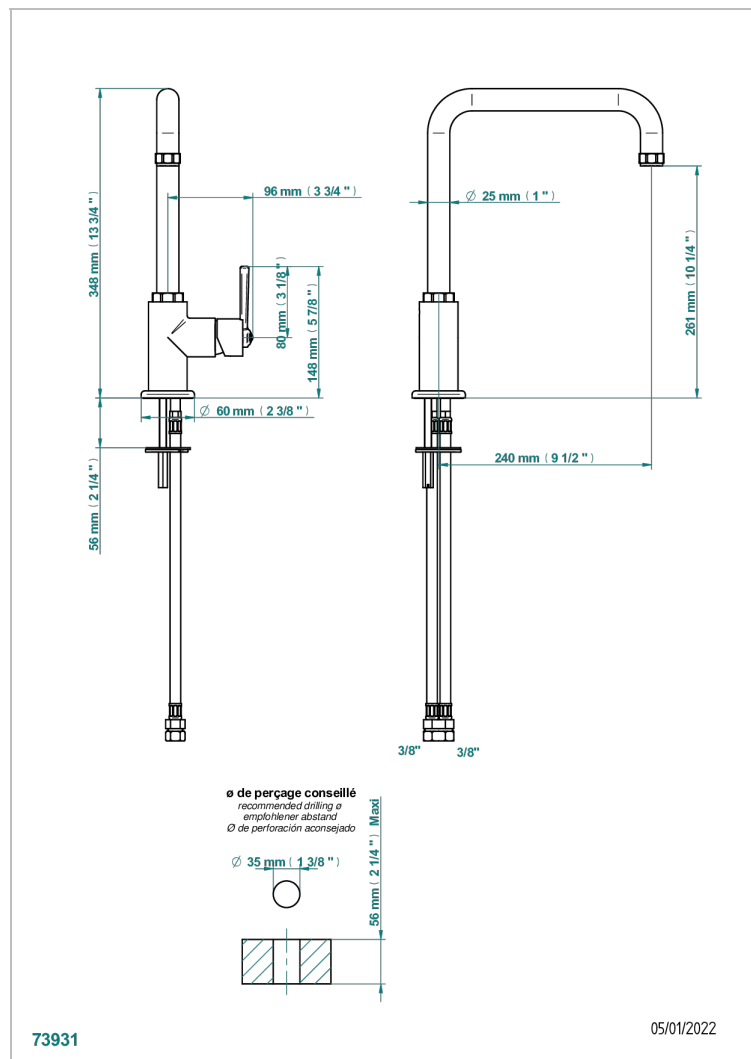

SAINT-GERMAIN A MANETTES

G7D-6181N

Mitigeur d'évier avec bec orientable

THG[®]
PARIS

CARACTÉRISTIQUES

- Saint-germain à manettes
- Mitigeur d'évier avec bec orientable

FINITIONS DISPONIBLES

Bronze clair - D01
Chromé - A02
Chromé / doré - G02
Chromé mat - C02
Doré brillant - F01
Doré mat - F07