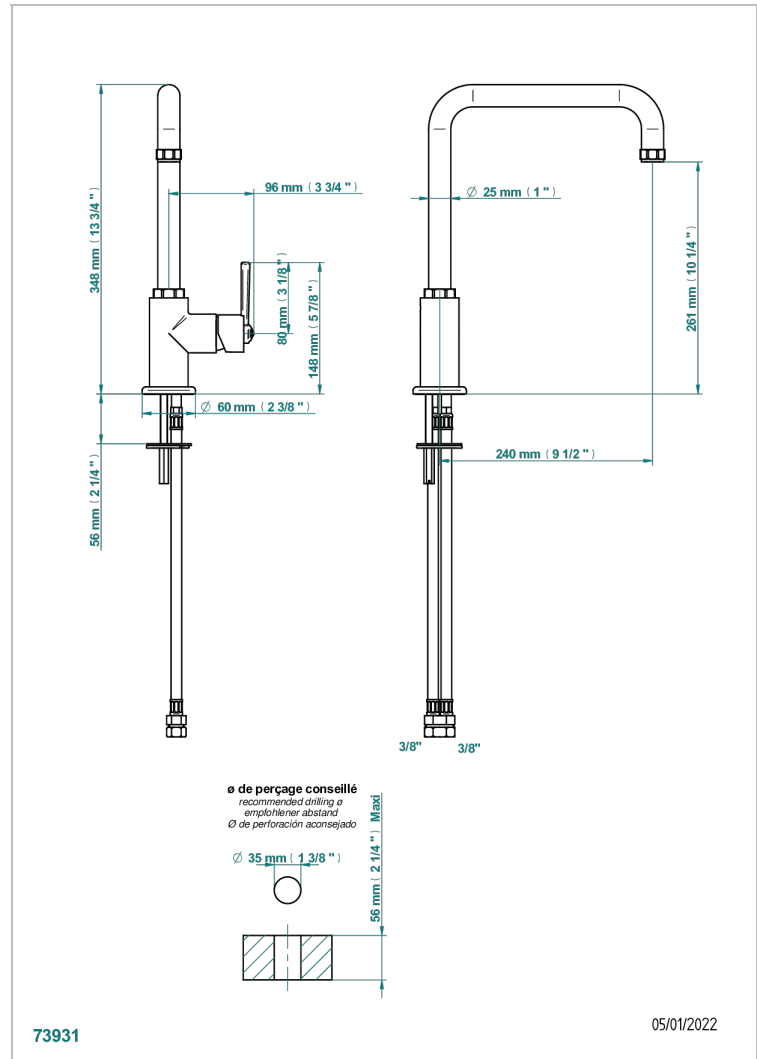

# SAINT-GERMAIN CON MANETAS

G7D-6181N

Monomando de fregadero con caño giratorio

THG<sup>®</sup>  
PARIS

## CARACTERÍSTICAS

- Saint-germain con manetas
- Monomando de fregadero con caño giratorio