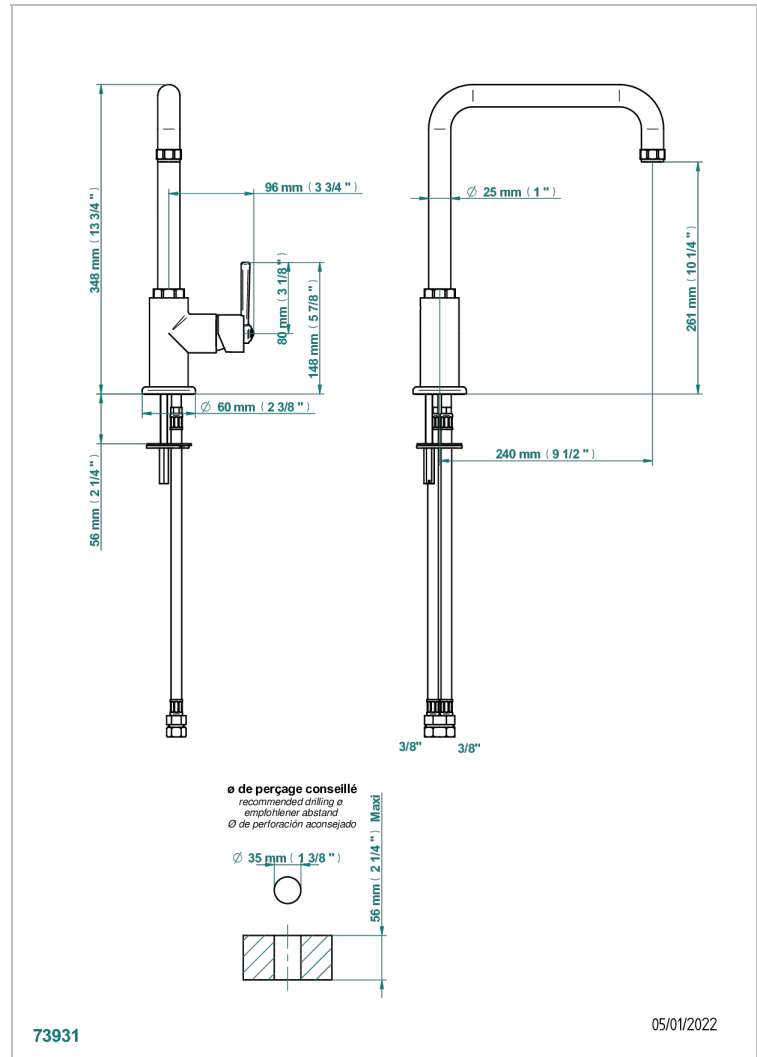

# SAINT-GERMAIN MIT HEBEL

G7D-6181N

Spültisch-1-loch-einhebelmischer mit schwenkbarem auslauf

THG<sup>®</sup>  
PARIS

## EIGENSCHAFTEN

- Saint-germain mit hebel
- Spültisch-1-loch-einhebelmischer mit schwenkbarem auslauf