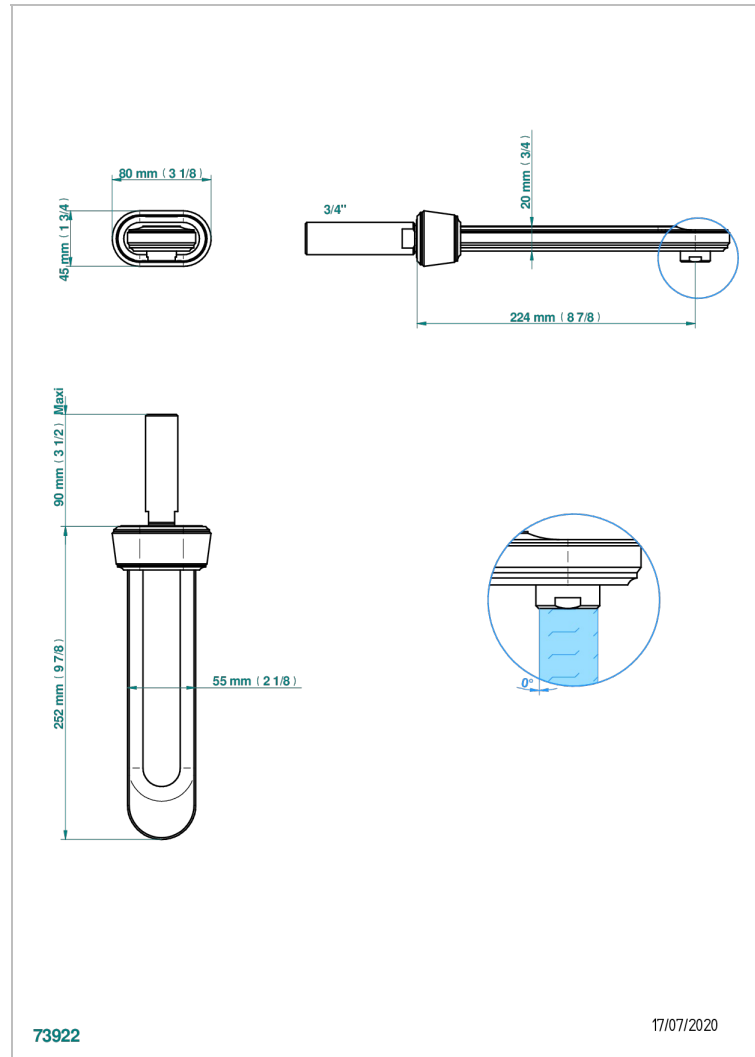

# CORVAIR A MANETTES

U8E-43SGB

Bec de lavabo mural 3/4 sans té - bec super goliath

THG<sup>®</sup>  
PARIS

## CARACTÉRISTIQUES

- Corvoir à manettes
- Bec de lavabo mural 3/4 sans té - bec super goliath

## SPECIFICATIONS TECHNIQUES

- Recommandé : 3 bars (max. 5 bars) - Advised : 43,5 psi (max. 72 psi)
- 15 l/min à 3 bars (4 gpm at 43.5 psi)