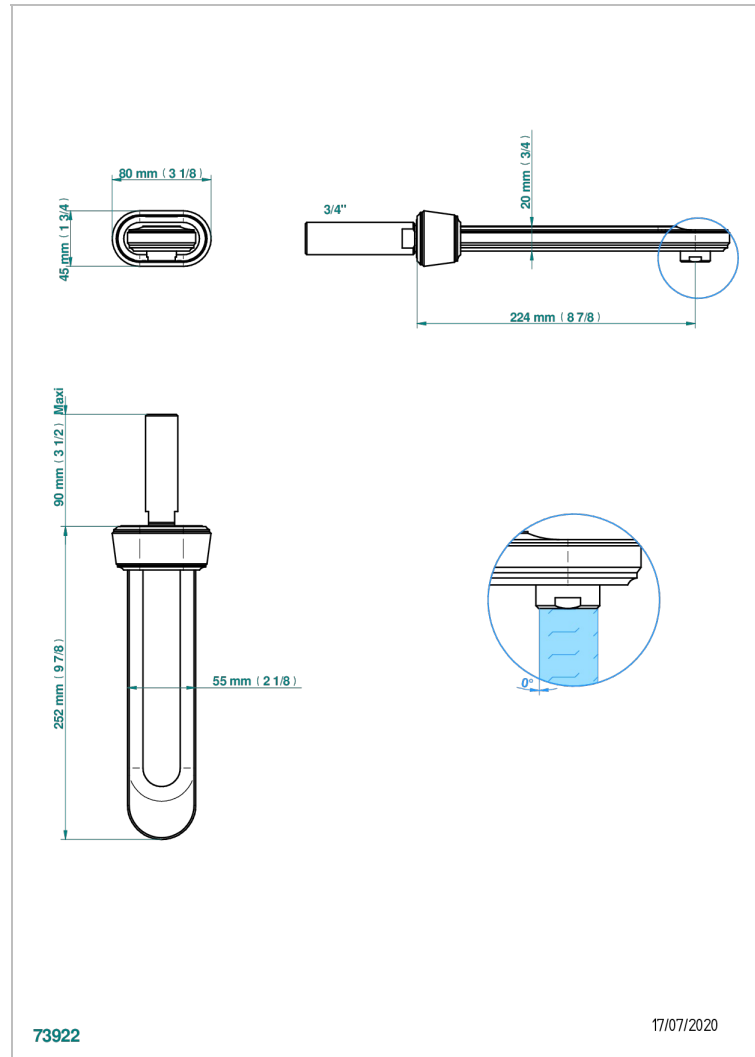

CORVAIR A MANETTES

U8E-43SGB

Bec de lavabo mural 3/4 sans té - bec super goliath

THG[®]
PARIS

CARACTÉRISTIQUES

- Corvoir à manettes
- Bec de lavabo mural 3/4 sans té - bec super goliath

SPECIFICATIONS TECHNIQUES

- Recommandé : 3 bars (max. 5 bars) - Advised : 43,5 psi (max. 72 psi)
- 15 l/min à 3 bars (4 gpm at 43.5 psi)

FINITIONS DISPONIBLES

Bronze clair - D01
Chromé - A02
Chromé insert doré - GA1
Chromé mat - C02
Doré brillant - F01
Doré mat - F07