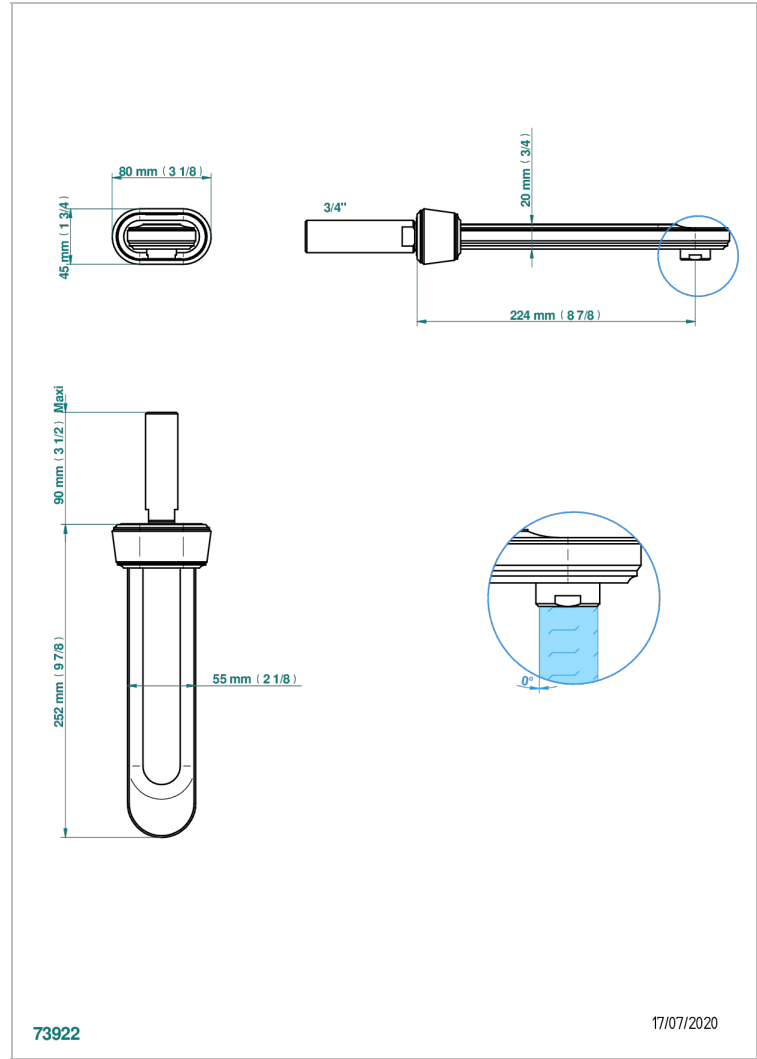

# CORVAIR WITH LEVER

U8E-43SGB

Настенный кран для раковины большого размера без Т-образного фиксатора

THG<sup>®</sup>  
PARIS

## ХАРАКТЕРИСТИКИ

- Corvaire with lever
- Настенный кран для раковины большого размера без Т-образного фиксатора

## ТЕХНИЧЕСКИЕ ХАРАКТЕРИСТИКИ

- Recommandé : 3 bars (max. 5 bars) - Advised : 43,5 psi (max. 72 psi)
- 15 l/min à 3 bars (4 gpm at 43.5 psi)