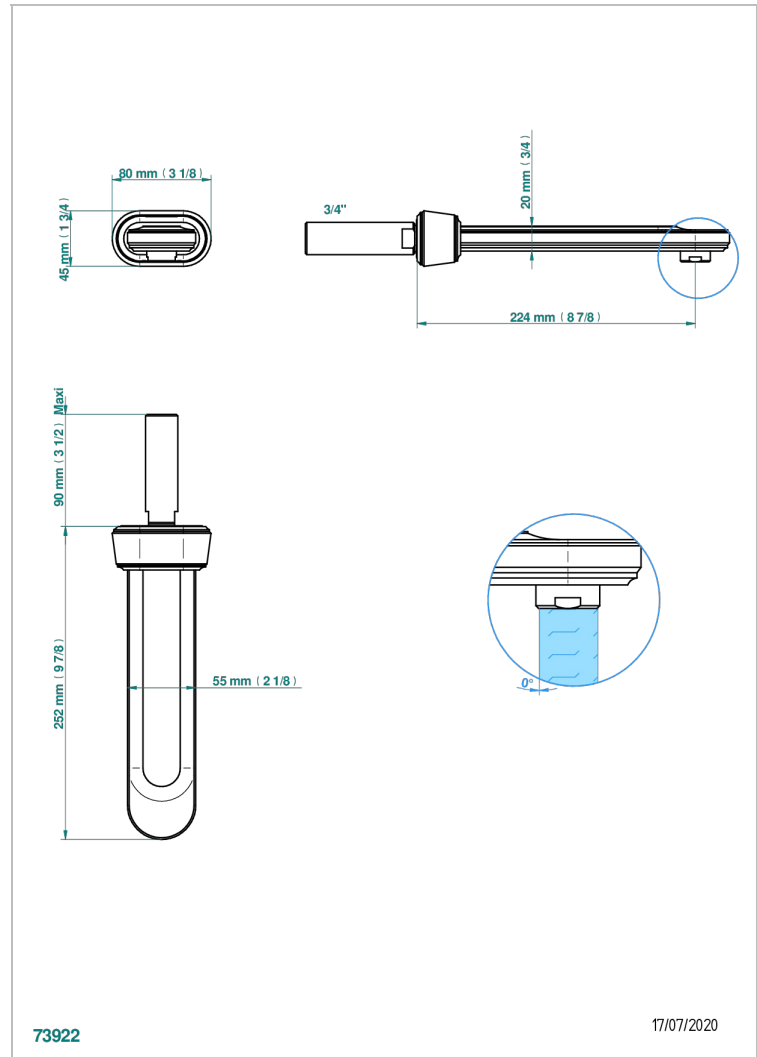

# CORVAIR A MANETTES

U8E-43SGB

Bec de lavabo mural 3/4 sans té - bec super goliath

THG<sup>®</sup>  
PARIS

## CARACTÉRISTIQUES

- Corvoir à manettes
- Bec de lavabo mural 3/4 sans té - bec super goliath