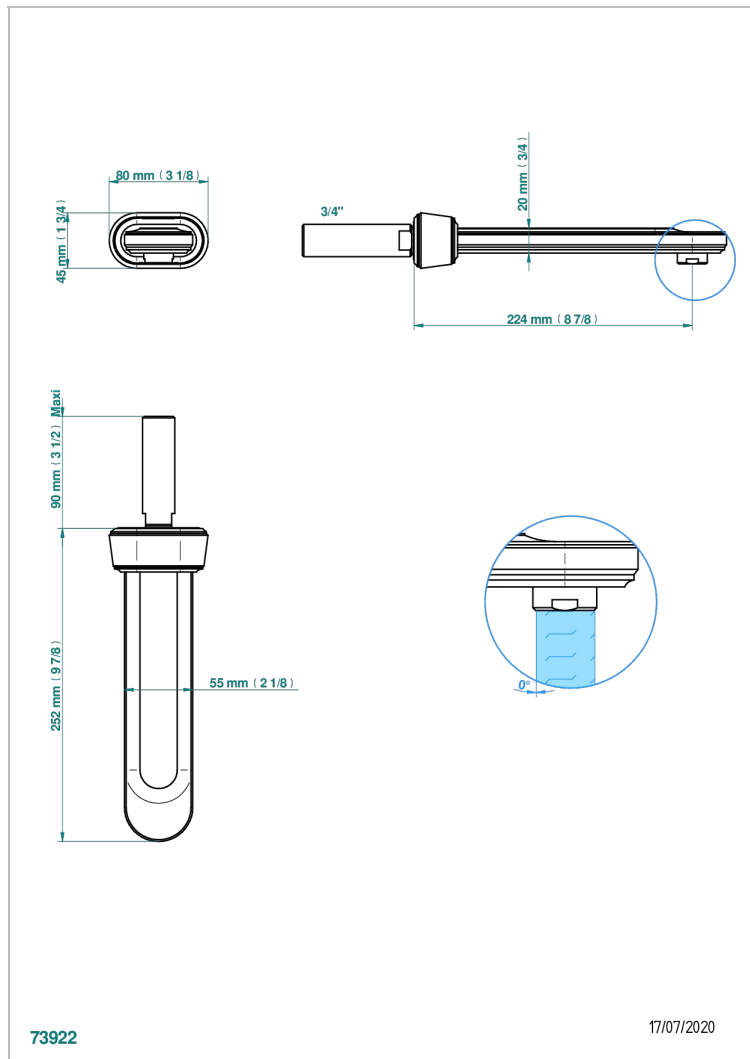

CORVAIR WITH LEVER

U8E-43SGB

无T型管入墙式台盆喷嘴 - 超大号

THG
PARIS

73922

17/07/2020

特色

- Corvaair with lever
- 无T型管入墙式台盆喷嘴 - 超大号

技术特征

- Recommandé : 3 bars (max. 5 bars) - Advised : 43,5 psi (max. 72 psi)
- 15 l/min à 3 bars (4 gpm at 43.5 psi)

可选饰面

Black ceram - D30
Blush PVD - H62
Graphite PVD - H64
Matt Umber PVD - H67
Matt blush PVD - H60
Matt graphite PVD - H65

漆面铜 - D01