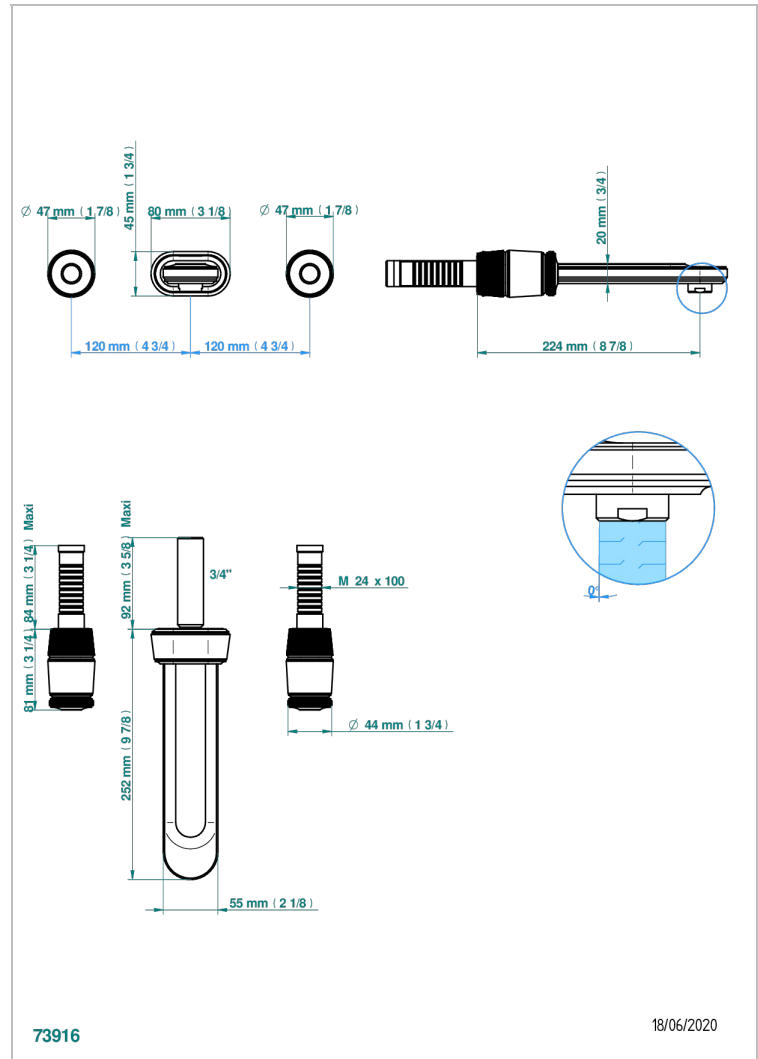

CORVAIR FIOR DI BOSCO

U8K-41SGB

Garniture pour mélangeur de bain mural, bec super goliath

THG[®]
PARIS

CARACTÉRISTIQUES

- Corvaire Fior di Bosco
- Garniture pour mélangeur de bain mural, bec super goliath

SPÉCIFICATIONS TECHNIQUES

- Recommandé : 3 bars (max. 5 bars) - Advised : 43,5 psi (max. 72 psi)
- Bec : 35 l/min à 3 bars
- Spout : 9.26 gpm at 43.5 psi

PRODUITS ASSOCIÉS

- Ref. G00-40AM/US Partie à encastrer pour mélangeur mural - version manettes- standard américain