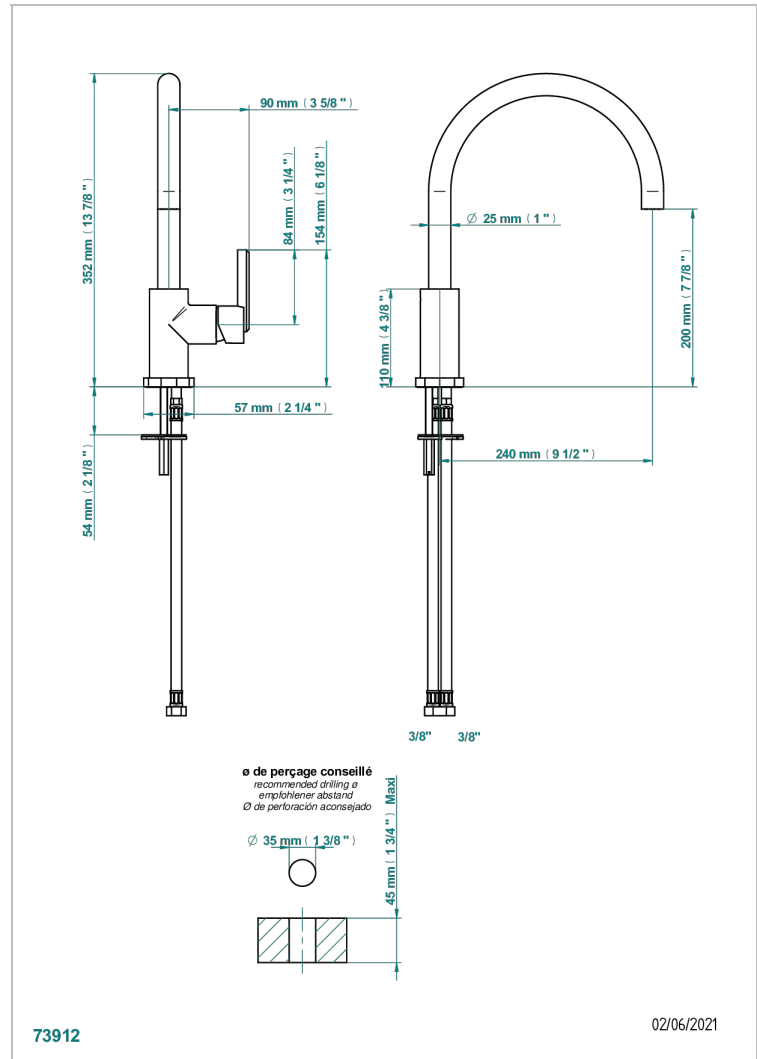

LES ONDES A MANETTES

G8B-6181N

Mitigeur d'évier avec bec orientable

THG[®]
PARIS

CARACTÉRISTIQUES

- Les Ondes à manettes
- Mitigeur d'évier avec bec orientable

FINITIONS DISPONIBLES

Bronze clair - D01
Chromé - A02
Chromé / doré - G02
Chromé mat - C02
Doré brillant - F01
Doré mat - F07