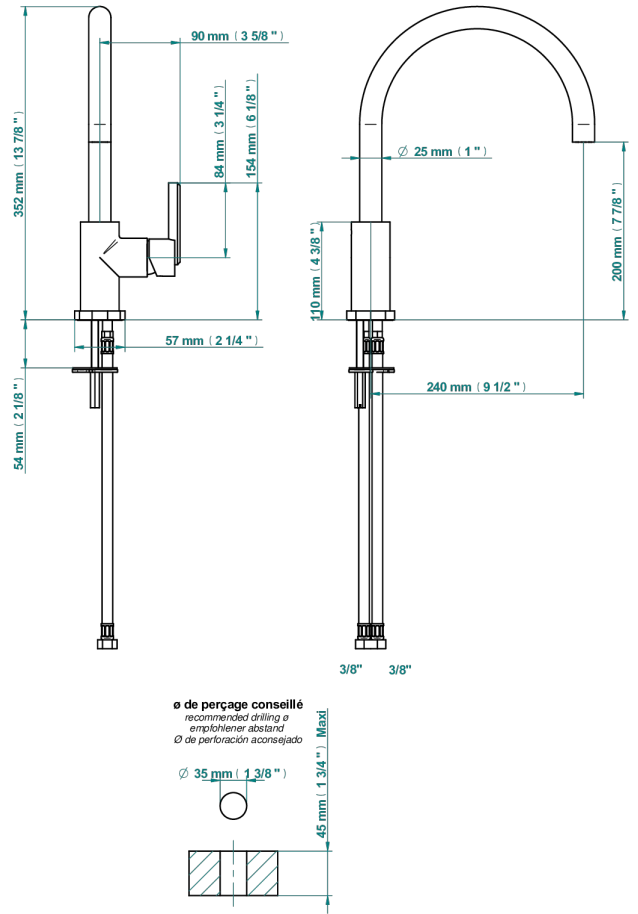

LES ONDES A MANETTES

G8B-6181N

Mitigeur d'évier avec bec orientable

THG[®]
PARIS

73912

02/06/2021

CARACTÉRISTIQUES

- Les Ondes à manettes
- Mitigeur d'évier avec bec orientable

FINITIONS DISPONIBLES

Bronze clair - D01
Chromé - A02
Chromé / doré - G02
Chromé mat - C02
Doré brillant - F01
Doré mat - F07

Laiton fumé naturel - A13
Nickel brillant - B01
Nickel mat - C01
Noir mat céramique - D30
Or pâle - F30
Or pâle mat - F31