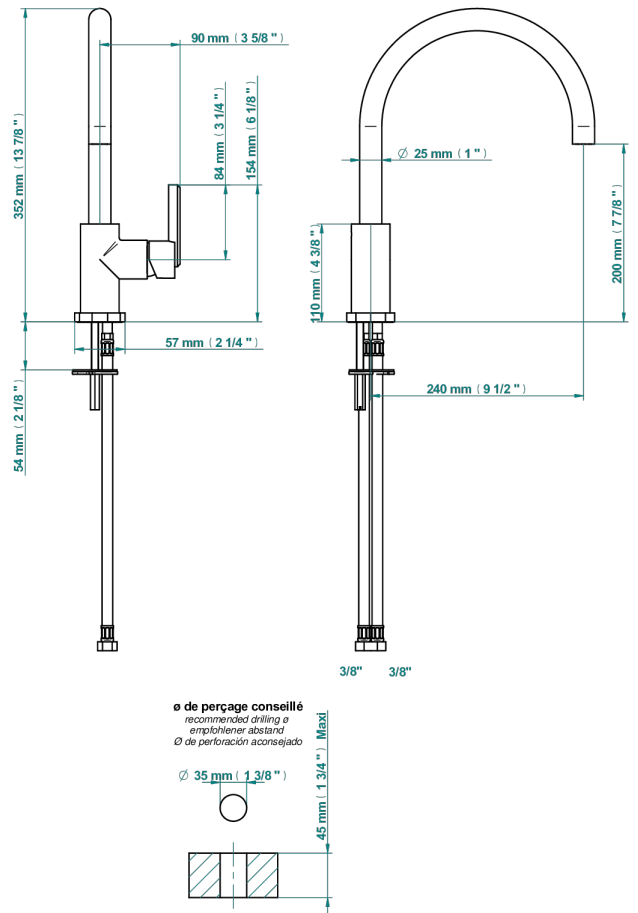

LES ONDES WITH LEVER

G8B-6181N

Monomando de fregadero con caño giratorio

THG[®]
PARIS

73912

02/06/2021

CARACTERÍSTICAS

- Les Ondes with lever
- Monomando de fregadero con caño giratorio

Níquel mate - C01
Níquel viejo - H28
Pvd blush - H62
Pvd blush mate - H60
Pvd color latón - H49
Pvd color latón mate - H50

Pvd color níquel - H55
Pvd color níquel mate - H56
Pvd color oro - H52
Pvd color oro mate - H53
Pvd grafito - H64
Pvd grafito mate - H65