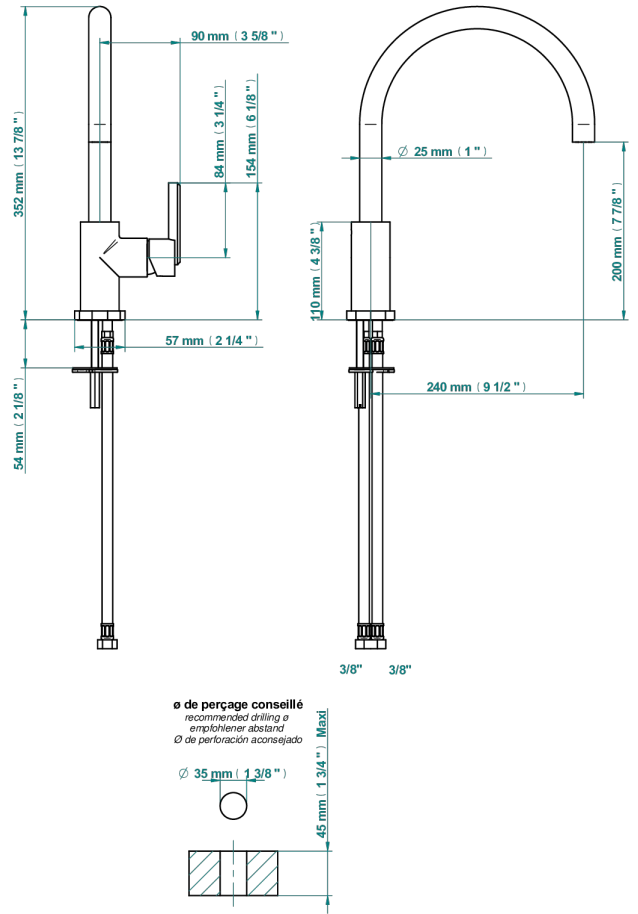

LES ONDES, HEBEL

G8B-6181N

Spültisch-1-loch-einhebelmischer mit schwenkbarem auslauf

THG[®]
PARIS

73912

02/06/2021

EIGENSCHAFTEN

- Les Ondes, Hebel
- Spültisch-1-loch-einhebelmischer mit schwenkbarem auslauf

VERFÜGBARE OBERFLÄCHEN

Altnickel - H28
Blassgold - F30
Blassgold matt unlackiert - F31
Bronze hell - D01
Chrom - A02
Chrom / gold - G02

Chrom matt - C02
Gold - F01
Gold matt - F07
Kupfer altrot matt lackiert - H07
Mattschwarz keramik - D30
Natural smoked Brass - A13

Pvd nickel matt - H56
Pvd umber - H66
Pvd umber matt - H67
Silbernichel - B01