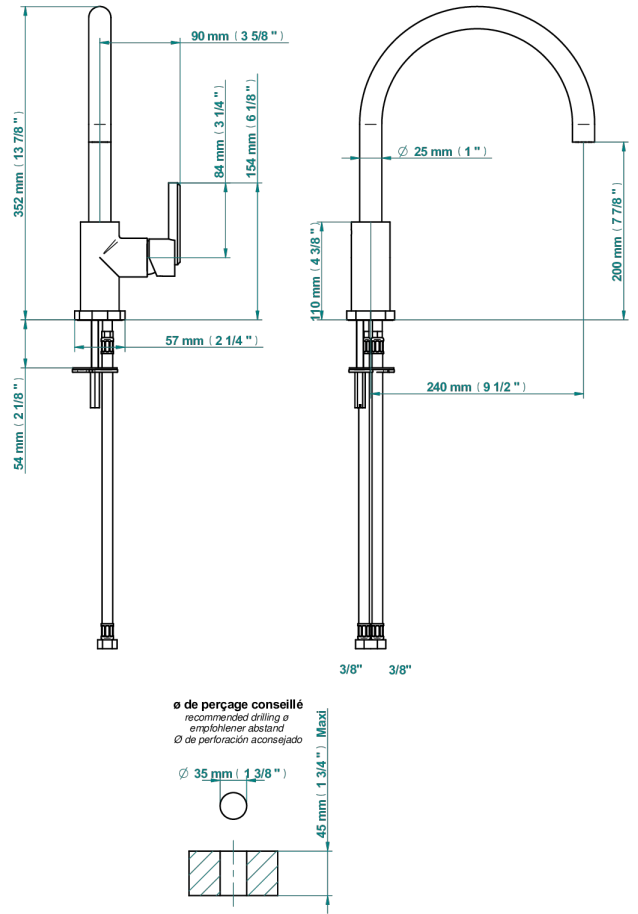

LES ONDES A MANETTES

G8B-6181N

Mitigeur d'évier avec bec orientable

THG[®]
PARIS

73912

02/06/2021

CARACTÉRISTIQUES

- Les Ondes à manettes
- Mitigeur d'évier avec bec orientable

FINITIONS DISPONIBLES

Bronze clair - D01
 Chromé - A02
 Chromé / doré - G02
 Chromé mat - C02
 Doré brillant - F01
 Doré mat - F07

Laiton fumé naturel - A13
 Nickel brillant - B01
 Nickel mat - C01
 Noir mat céramique - D30
 Or pâle - F30
 Or pâle mat - F31