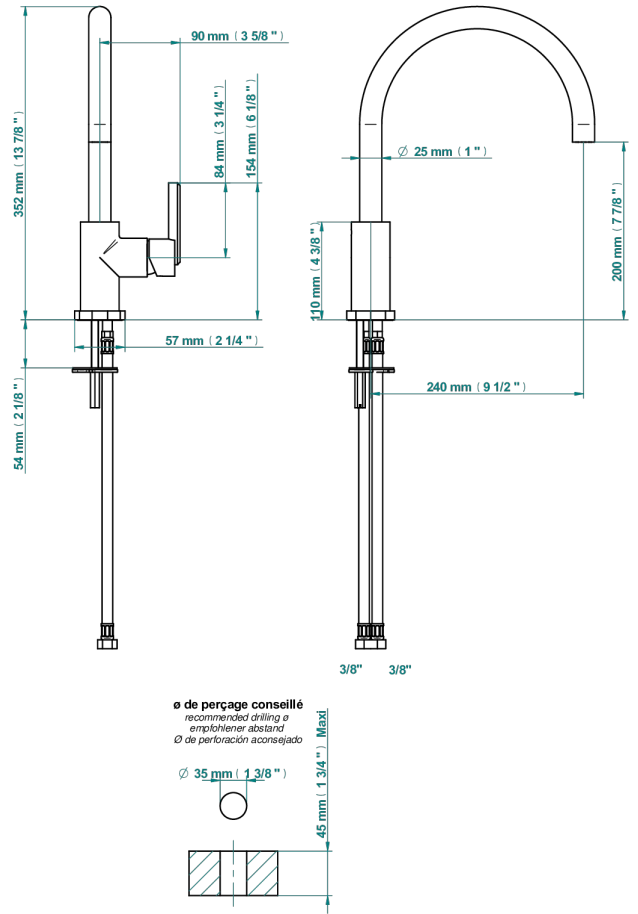

LES ONDES WITH LEVER

G8B-6181N

Monomando de fregadero con caño giratorio

THG[®]
PARIS

73912

02/06/2021

CARACTERÍSTICAS

- Les Ondes with lever
- Monomando de fregadero con caño giratorio

Níquel mate - C01
Níquel viejo - H28
Pvd blush - H62
Pvd blush mate - H60
Pvd color latón - H49
Pvd color latón mate - H50

Pvd color níquel - H55
Pvd color níquel mate - H56
Pvd color oro - H52
Pvd color oro mate - H53
Pvd grafito - H64
Pvd grafito mate - H65