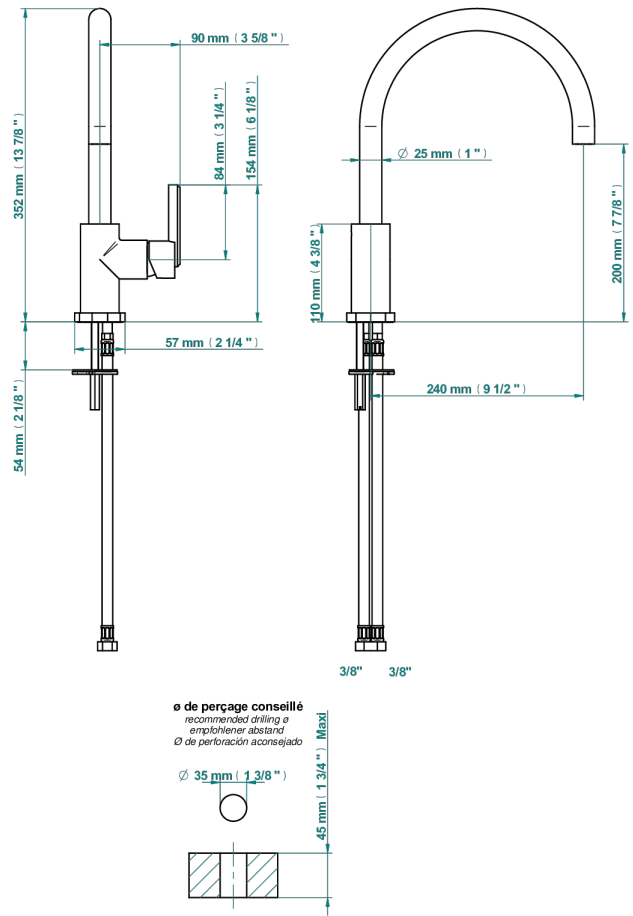

# LES ONDES, HEBEL

G8B-6181N

Spültisch-1-loch-einhebelmischer mit schwenkbarem auslauf

THG<sup>®</sup>  
PARIS

73912

02/06/2021

## EIGENSCHAFTEN

- Les Ondes, Hebel
- Spültisch-1-loch-einhebelmischer mit schwenkbarem auslauf