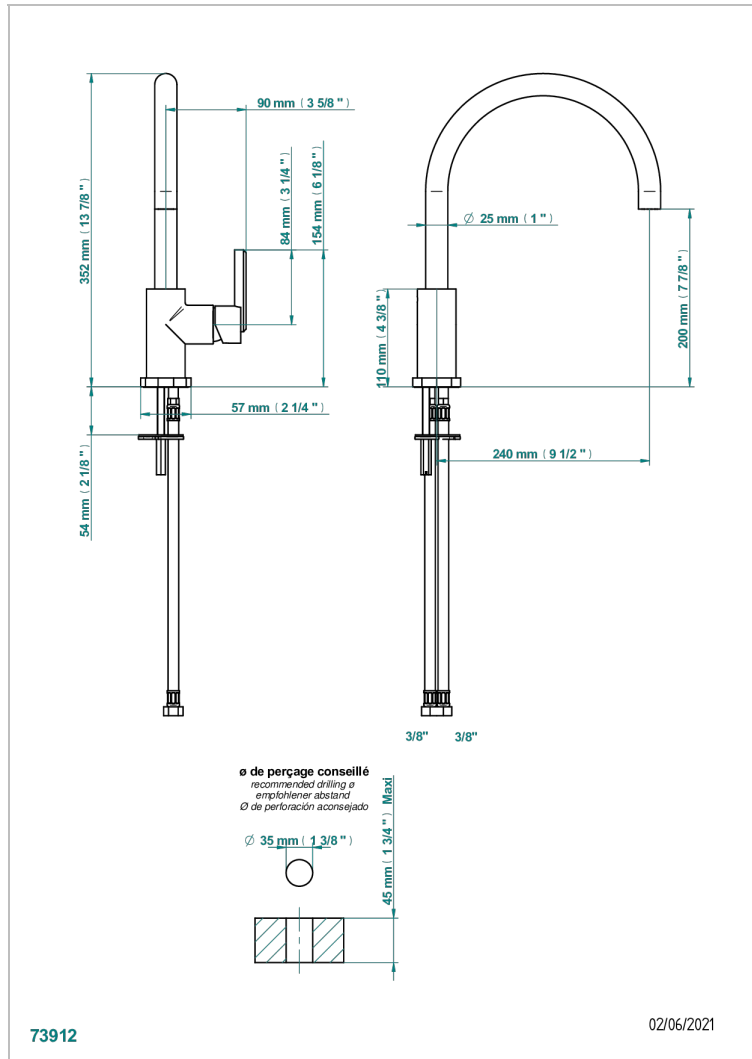

LES ONDES WITH LEVER

G8B-6181N

可转向喷嘴水槽温控龙头

THG[®]
PARIS

特色

- Les Ondes with lever
- 可转向喷嘴水槽温控龙头

可选饰面

Black ceram - D30
Blush PVD - H62
Graphite PVD - H64
Matt Umber PVD - H67
Matt blush PVD - H60
Matt graphite PVD - H65