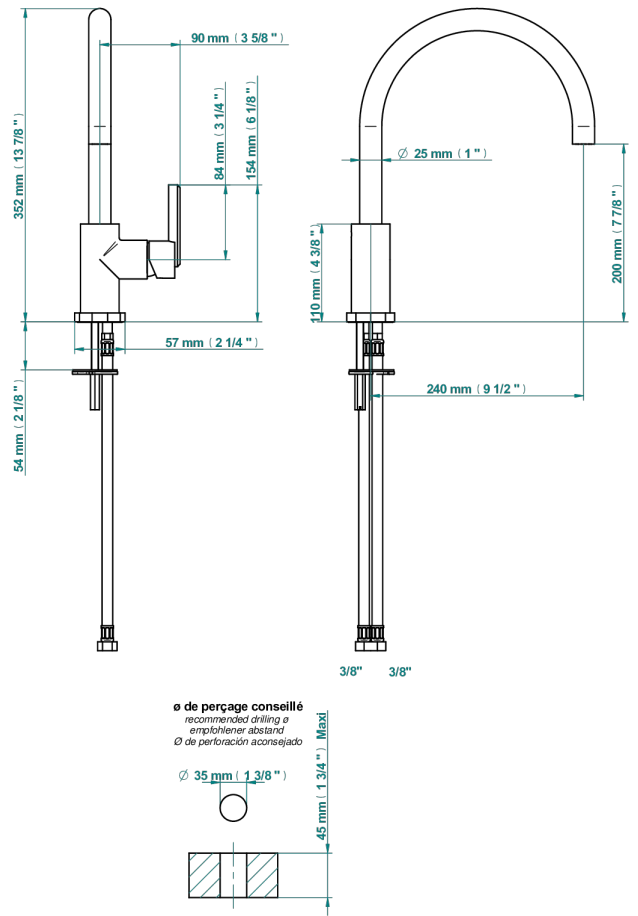

# LES ONDES

G8A-6181N

Mitigeur d'évier avec bec orientable

THG<sup>®</sup>  
PARIS

73912

02/06/2021

## CARACTÉRISTIQUES

- Les Ondes
- Mitigeur d'évier avec bec orientable