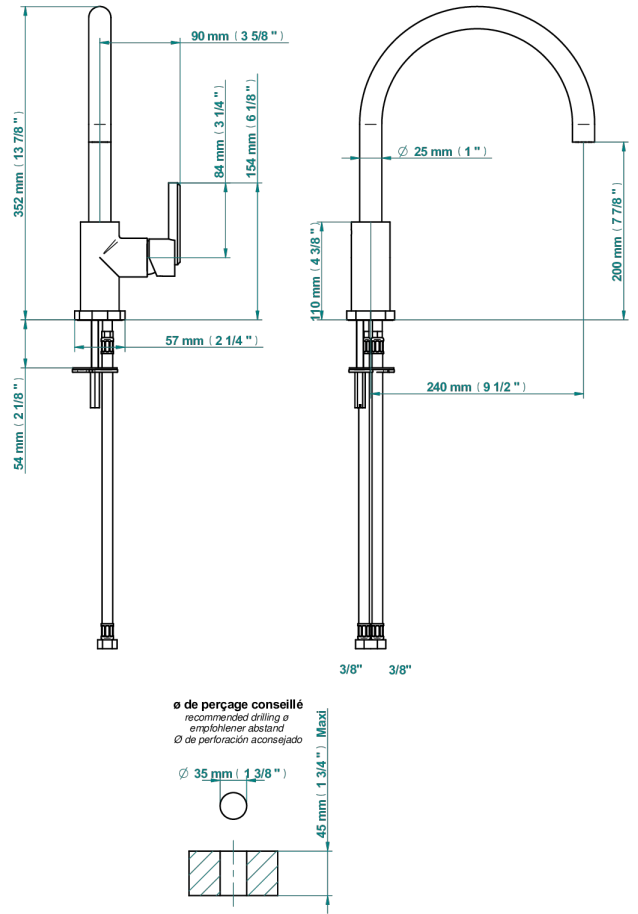

LES ONDES

G8A-6181N

Mitigeur d'évier avec bec orientable

THG[®]
PARIS

73912

02/06/2021

CARACTÉRISTIQUES

- Les Ondes
- Mitigeur d'évier avec bec orientable

FINITIONS DISPONIBLES

Bronze clair - D01
Chromé - A02
Chromé / doré - G02
Chromé mat - C02
Doré brillant - F01
Doré mat - F07

Laiton fumé naturel - A13
Nickel brillant - B01
Nickel mat - C01
Noir mat céramique - D30
Or pâle - F30
Or pâle mat - F31