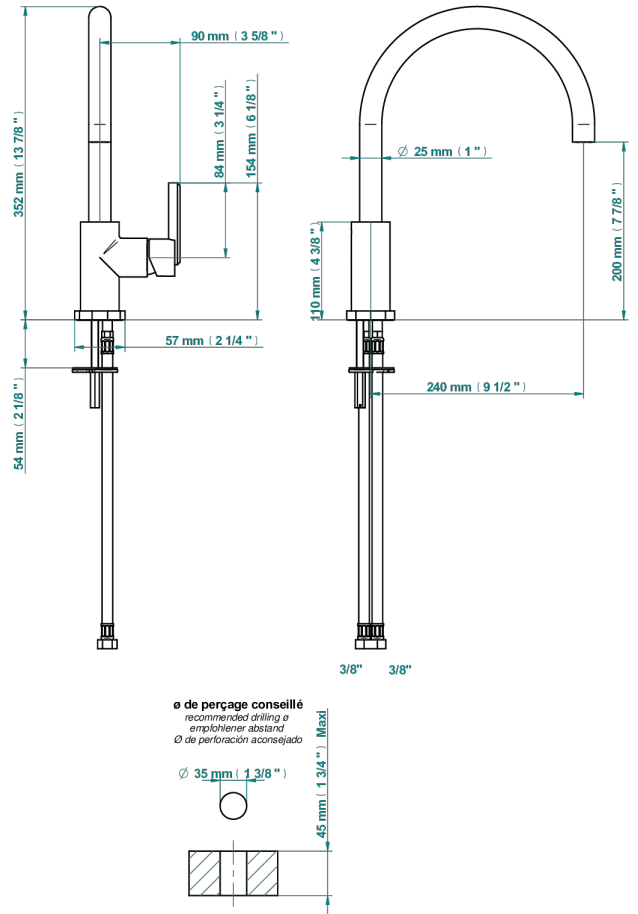

# LES ONDES

G8A-6181N

Monomando de fregadero con caño giratorio

THG<sup>®</sup>  
PARIS

73912

02/06/2021

## CARACTERÍSTICAS

- Les Ondes
- Monomando de fregadero con caño giratorio