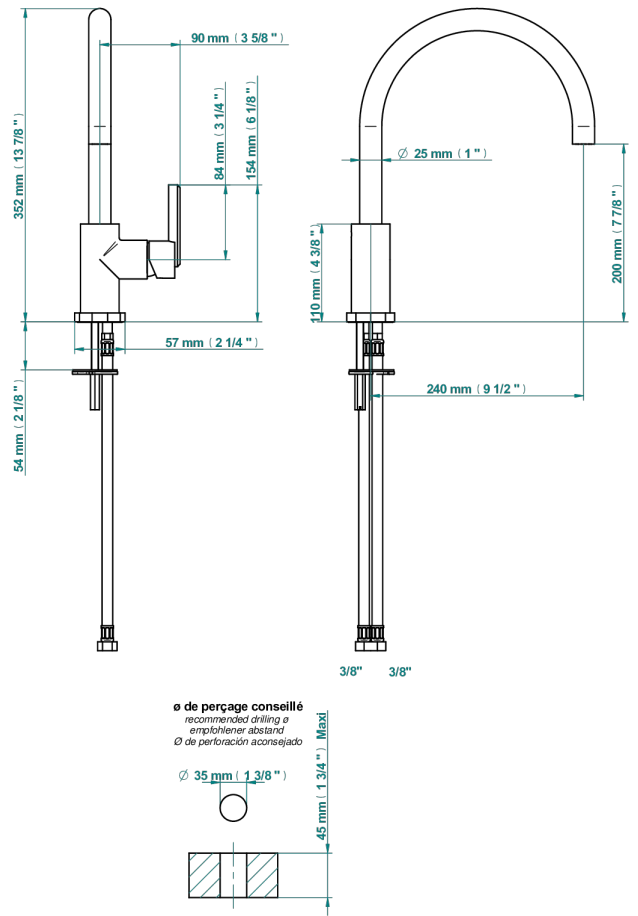

# LES ONDES

G8A-6181N

Spültisch-1-loch-einhebelmischer mit schwenkbarem auslauf

THG<sup>®</sup>  
PARIS

73912

02/06/2021

## EIGENSCHAFTEN

- Les Ondes
- Spültisch-1-loch-einhebelmischer mit schwenkbarem auslauf

Pvd nickel matt - H56  
Pvd umber - H66  
Pvd umber matt - H67  
Silbernichel - B01