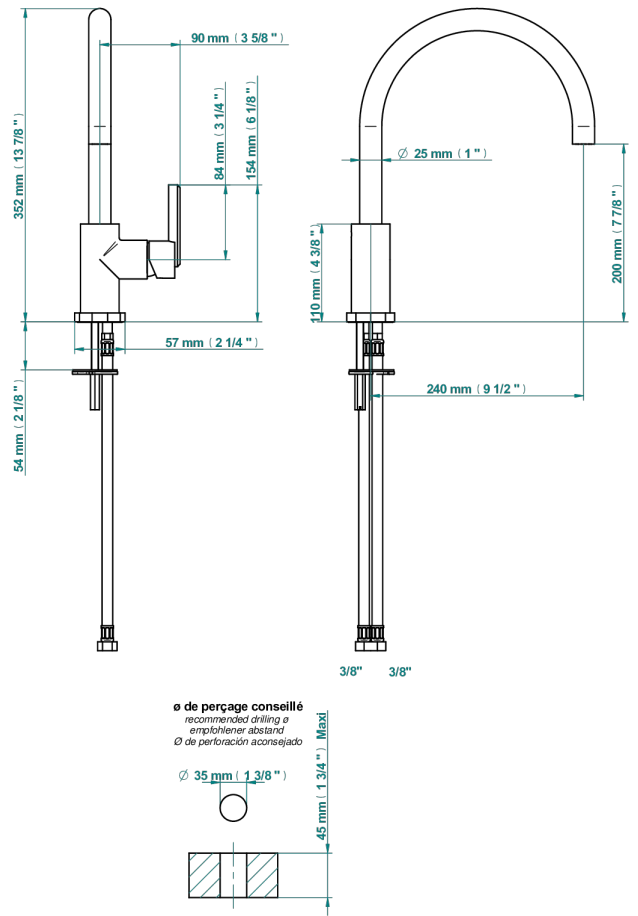

LES ONDES

G8A-6181N

Mitigeur d'évier avec bec orientable

THG[®]
PARIS

73912

02/06/2021

CARACTÉRISTIQUES

- Les Ondes
- Mitigeur d'évier avec bec orientable

FINITIONS DISPONIBLES

Bronze clair - D01
Chromé - A02
Chromé / doré - G02
Chromé mat - C02
Doré brillant - F01
Doré mat - F07

Laiton fumé naturel - A13
Nickel brillant - B01
Nickel mat - C01
Noir mat céramique - D30
Or pâle - F30
Or pâle mat - F31