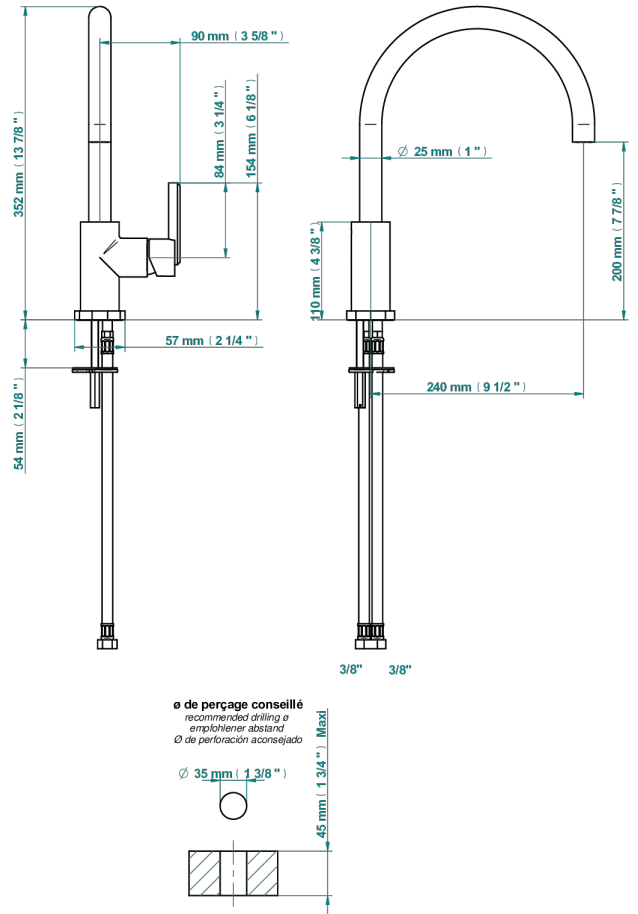

LES ONDES

G8A-6181N

Monomando de fregadero con caño giratorio

THG[®]
PARIS

73912

02/06/2021

CARACTERÍSTICAS

- Les Ondes
- Monomando de fregadero con caño giratorio

Níquel mate - C01
Níquel viejo - H28
Pvd blush - H62
Pvd blush mate - H60
Pvd color latón - H49
Pvd color latón mate - H50

Pvd color níquel - H55
Pvd color níquel mate - H56
Pvd color oro - H52
Pvd color oro mate - H53
Pvd grafito - H64
Pvd grafito mate - H65