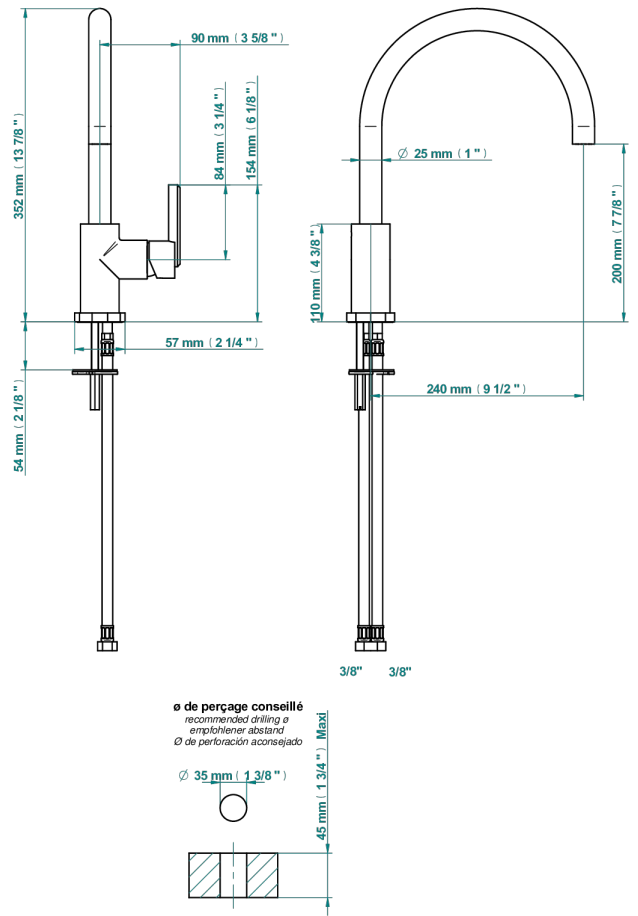

LES ONDES

G8A-6181N

Spültisch-1-loch-einhebelmischer mit schwenkbarem auslauf

THG[®]
PARIS

73912

02/06/2021

EIGENSCHAFTEN

- Les Ondes
- Spültisch-1-loch-einhebelmischer mit schwenkbarem auslauf

VERFÜGBARE OBERFLÄCHEN

Altnickel - H28
Blassgold - F30
Blassgold matt unlackiert - F31
Bronze hell - D01
Chrom - A02
Chrom / gold - G02

Chrom matt - C02
Gold - F01
Gold matt - F07
Kupfer altrot matt lackiert - H07
Mattschwarz keramik - D30
Natural smoked Brass - A13

Pvd nickel matt - H56
Pvd umber - H66
Pvd umber matt - H67
Silbernichel - B01