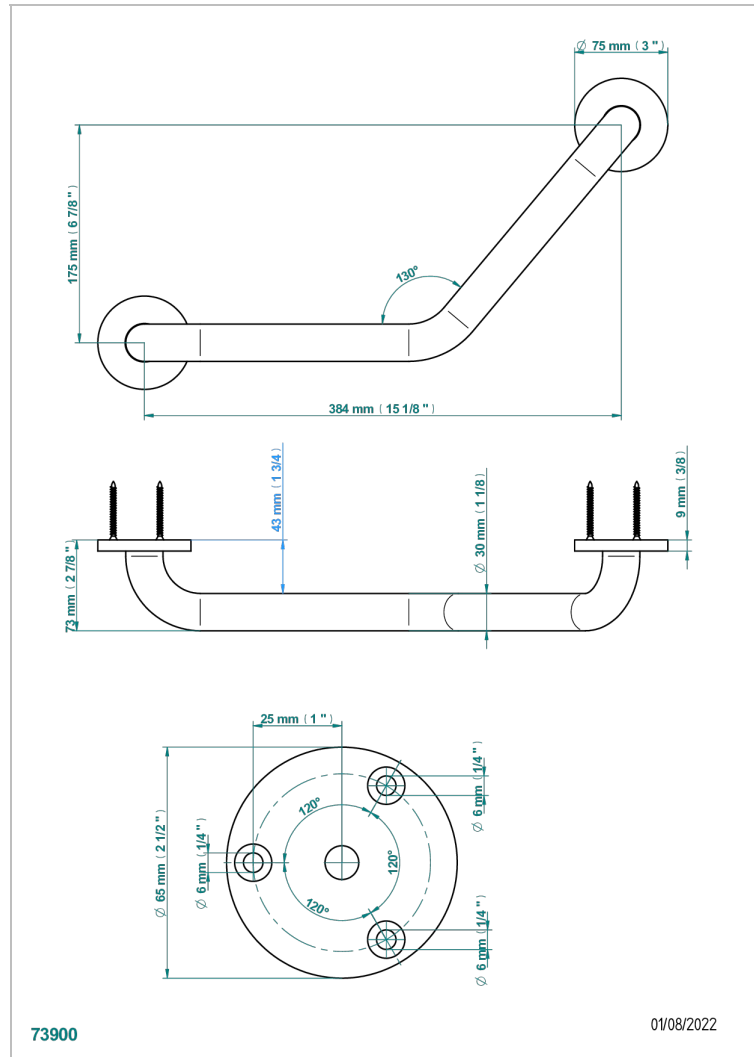

# STANDARDARTIKEL

G00-527SGMPMR

Standardhebebügel 384 mm, großes Modell für Menschen mit eingeschränkter Mobilität

THG<sup>®</sup>  
PARIS

73900

01/08/2022

## EIGENSCHAFTEN

- Standardartikel
- Standardhebebügel 384 mm, großes Modell für Menschen mit eingeschränkter Mobilität