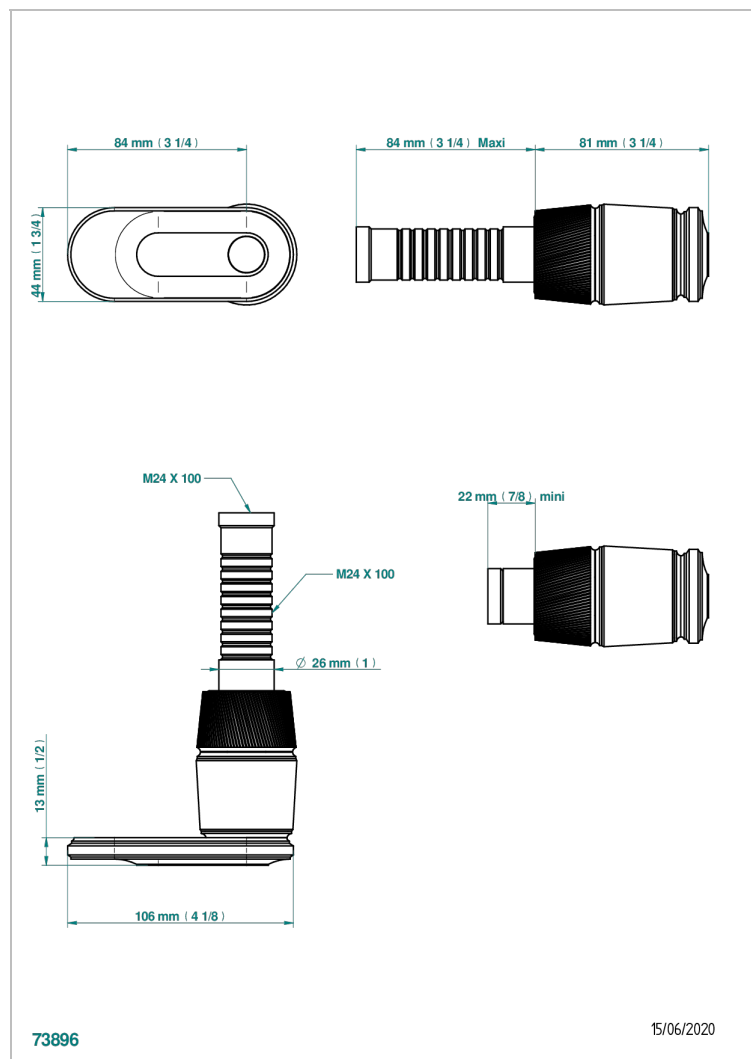

# CORVAIR FIOR DI BOSCO A MANETTES

THG<sup>®</sup>  
PARIS

U8L-30B

Garniture sans tête (croisillon, rosace et allonge) pour robinet d'arrêt 1/2" ref.30/CA & 30/HA et 3/4" ref.32/CA & 32/HA ou inverseur ref.50/4VMA

## CARACTÉRISTIQUES

- Corvaire Fior di Bosco à manettes
- Garniture sans tête (croisillon, rosace et allonge) pour robinet d'arrêt 1/2" ref.30/CA & 30/HA et 3/4" ref.32/CA & 32/HA ou inverseur ref.50/4VMA

## PRODUITS ASSOCIÉS

- Ref. G00-32CUSA Robinet d'arrêt à encastrer 3/4" côté froid tête 1/4 tour fermeture gauche -standard américain sans garniture
- Ref. G00-32HUSA Robinet d'arrêt à encastrer 3/4" côté chaud tête 1/4 tour fermeture droite - standard américain sans garniture
- Ref. G00-30CUSA Robinet d'arrêt a encastrer 1/2 " cote froid tete 1/4 tour fermeture gauche - standard americain sans garniture
- Ref. G00-30HUSA Robinet d'arrêt a encastrer 1/2 " cote chaud tete 1/4 tour fermeture droite - standard americain sans garniture