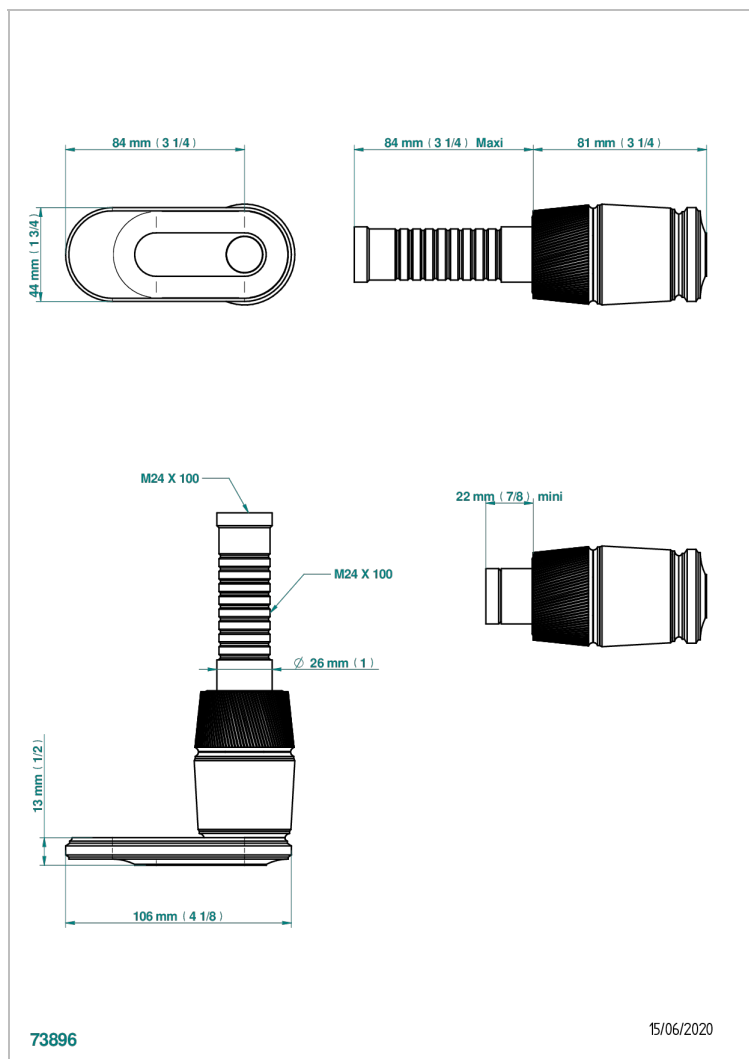

# CORVAIR FIOR DI BOSCO CON MANETAS

THG<sup>®</sup>  
PARIS

U8L-30B

Parte externa para llave de paso mural ref. 30 & 32 y para inversor mural ref. 50/4/VM (mando, rosetón y alargador, sin cartucho)

## CARACTERÍSTICAS

- Corvairst Fior di Bosco con manetas
- Parte externa para llave de paso mural ref. 30 & 32 y para inversor mural ref. 50/4/VM (mando, rosetón y alargador, sin cartucho)

## PRODUCTOS RELACIONADOS

- Ref. G00-32CUSA Robinet d'arrêt à encastrer 3/4" côté froid tête 1/4 tour fermeture gauche -standard américain sans garniture
- Ref. G00-32HUSA Robinet d'arrêt à encastrer 3/4" côté chaud tête 1/4 tour fermeture droite - standard américain sans garniture
- Ref. G00-30CUSA Robinet d'arrêt a encastrer 1/2 " cote froid tete 1/4 tour fermeture gauche - standard americain sans garniture
- Ref. G00-30HUSA Robinet d'arrêt a encastrer 1/2 " cote chaud tete 1/4 tour fermeture droite - standard americain sans garniture