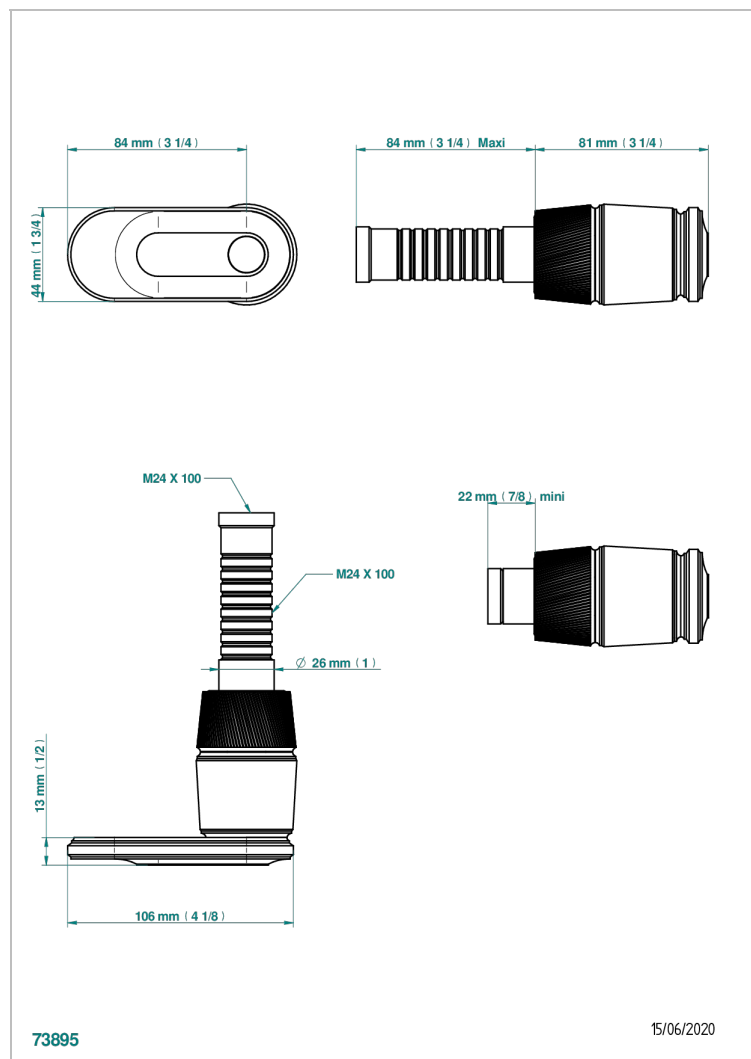

CORVAIR PORTORO A MANETTES

U8J-30B

Garniture sans tête (croisillon, rosace et allonge) pour robinet d'arrêt 1/2" ref.30/CA & 30/HA et 3/4" ref.32/CA & 32/HA ou inverseur ref.50/4VMA

CARACTÉRISTIQUES

- Corvaair Portoro à manettes
- Garniture sans tête (croisillon, rosace et allonge) pour robinet d'arrêt 1/2" ref.30/CA & 30/HA et 3/4" ref.32/CA & 32/HA ou inverseur ref.50/4VMA

PRODUITS ASSOCIÉS

- Ref. G00-32CUSA Robinet d'arrêt à encastrer 3/4" côté froid tête 1/4 tour fermeture gauche -standard américain sans garniture
- Ref. G00-32HUSA Robinet d'arrêt à encastrer 3/4" côté chaud tête 1/4 tour fermeture droite - standard américain sans garniture
- Ref. G00-30CUSA Robinet d'arrêt a encastrer 1/2 " cote froid tete 1/4 tour fermeture gauche - standard americain sans garniture
- Ref. G00-30HUSA Robinet d'arrêt a encastrer 1/2 " cote chaud tete 1/4 tour fermeture droite - standard americain sans garniture