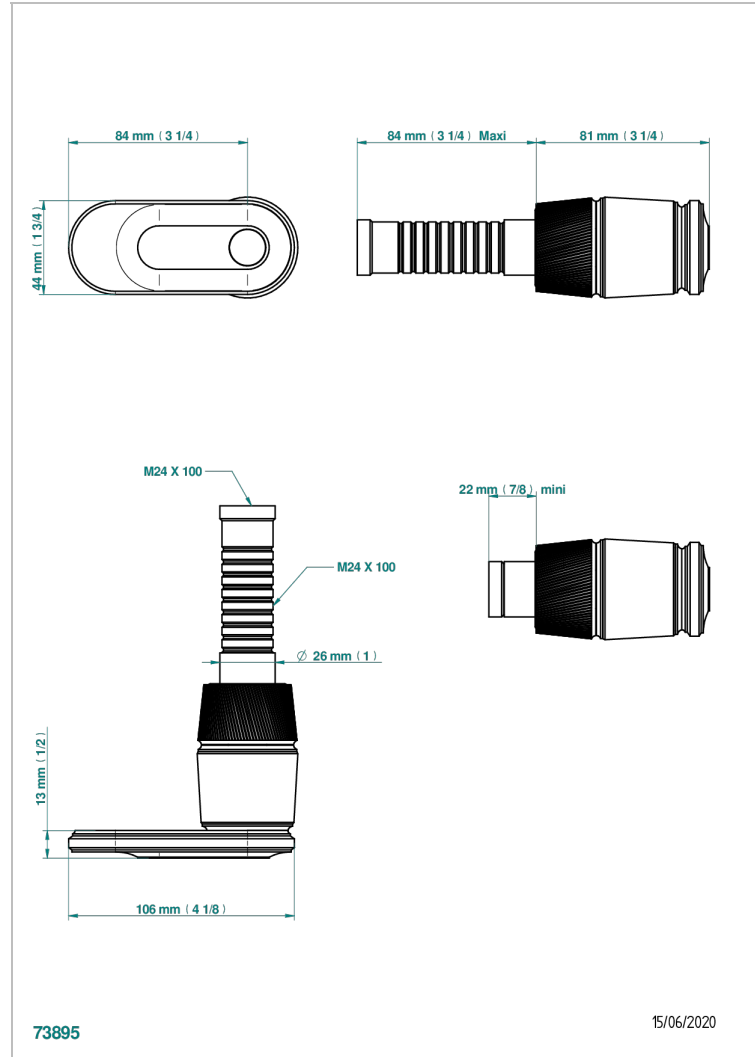

CORVAIR PORTORO CON MANETAS

U8J-30B

THG[®]
PARIS

Parte externa para llave de paso mural ref. 30 & 32 y para inversor mural ref. 50/4/VM (mando, rosetón y alargador, sin cartucho)

CARACTERÍSTICAS

- Corvaair Portoro con manetas
- Parte externa para llave de paso mural ref. 30 & 32 y para inversor mural ref. 50/4/VM (mando, rosetón y alargador, sin cartucho)

PRODUCTOS RELACIONADOS

- Ref. G00-32CUSA Robinet d'arrêt à encastrer 3/4" côté froid tête 1/4 tour fermeture gauche -standard américain sans garniture
- Ref. G00-32HUSA Robinet d'arrêt à encastrer 3/4" côté chaud tête 1/4 tour fermeture droite - standard américain sans garniture
- Ref. G00-30CUSA Robinet d'arrêt a encastrer 1/2 " cote froid tete 1/4 tour fermeture gauche - standard americain sans garniture
- Ref. G00-30HUSA Robinet d'arrêt a encastrer 1/2 " cote chaud tete 1/4 tour fermeture droite - standard americain sans garniture