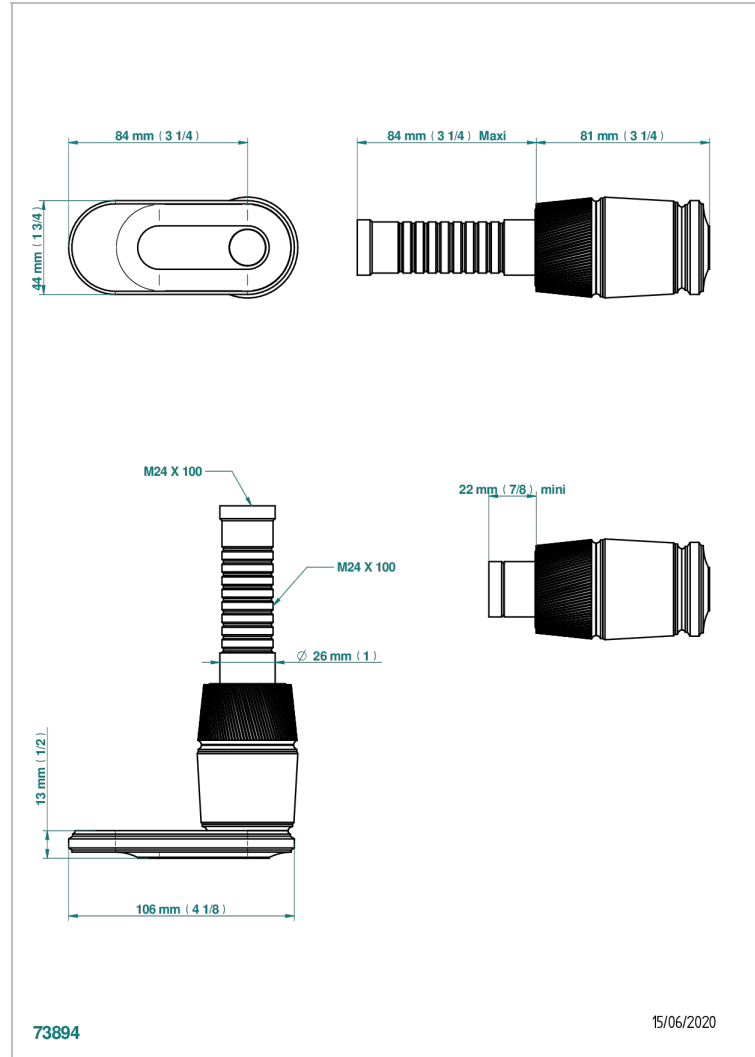

CORVAIR HOWLITE A MANETTES

U8G-30B

THG
PARIS

Garniture sans tête (croisillon, rosace et allonge) pour robinet d'arrêt 1/2" ref.30/CA & 30/HA et 3/4" ref.32/CA & 32/HA ou inverseur ref.50/4VMA

CARACTÉRISTIQUES

- Corvaire Howlite à manettes
- Garniture sans tête (croisillon, rosace et allonge) pour robinet d'arrêt 1/2" ref.30/CA & 30/HA et 3/4" ref.32/CA & 32/HA ou inverseur ref.50/4VMA

PRODUITS ASSOCIÉS

- Ref. G00-32CUSA Robinet d'arrêt à encastrer 3/4" côté froid tête 1/4 tour fermeture gauche -standard américain sans garniture
- Ref. G00-32HUSA Robinet d'arrêt à encastrer 3/4" côté chaud tête 1/4 tour fermeture droite - standard américain sans garniture
- Ref. G00-30CUSA Robinet d'arrêt a encastrer 1/2 " cote froid tete 1/4 tour fermeture gauche - standard americain sans garniture
- Ref. G00-30HUSA Robinet d'arret a encastrer 1/2 " cote chaud tete 1/4 tour fermeture droite - standard americain sans garniture