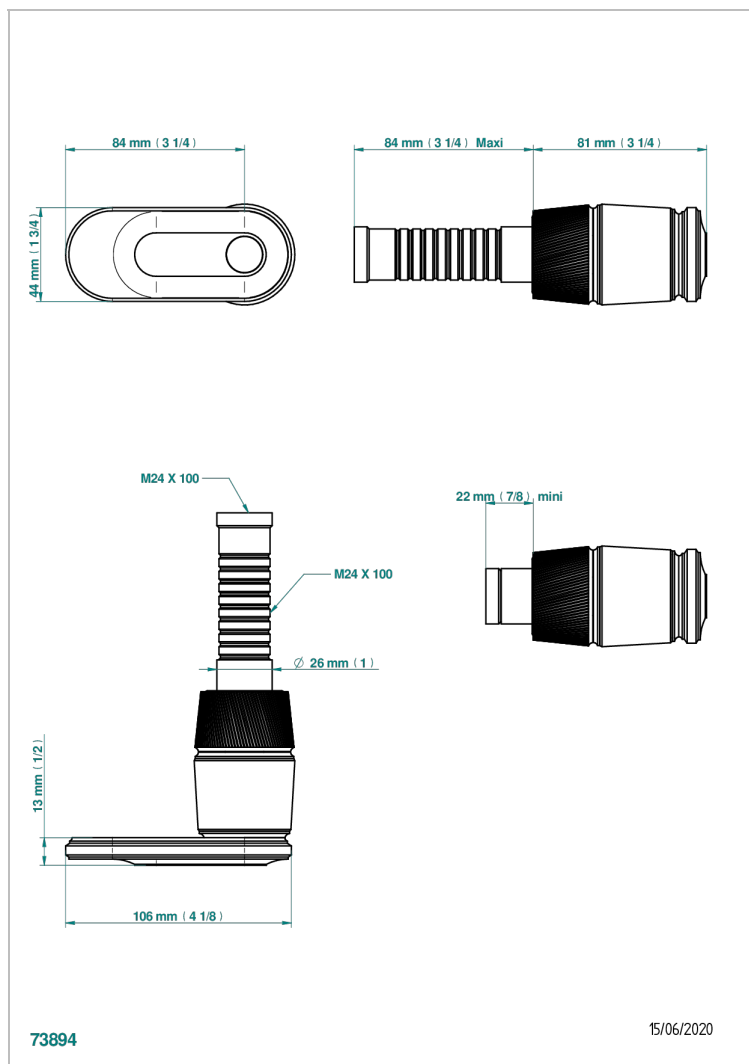

# CORVAIR HOWLITE CON MANETAS

U8G-30B

Parte externa para llave de paso mural ref. 30 & 32 y para inversor mural ref. 50/4/VM (mando, rosetón y alargador, sin cartucho)

## CARACTERÍSTICAS

- Corvaire Howlite con manetas
- Parte externa para llave de paso mural ref. 30 & 32 y para inversor mural ref. 50/4/VM (mando, rosetón y alargador, sin cartucho)

## PRODUCTOS RELACIONADOS

- Ref. G00-32CUSA Robinet d'arrêt à encastrer 3/4" côté froid tête 1/4 tour fermeture gauche -standard américain sans garniture
- Ref. G00-32HUSA Robinet d'arrêt à encastrer 3/4" côté chaud tête 1/4 tour fermeture droite - standard américain sans garniture
- Ref. G00-30CUSA Robinet d'arrêt a encastrer 1/2 " cote froid tete 1/4 tour fermeture gauche - standard americain sans garniture
- Ref. G00-30HUSA Robinet d'arrêt a encastrer 1/2 " cote chaud tete 1/4 tour fermeture droite - standard americain sans garniture