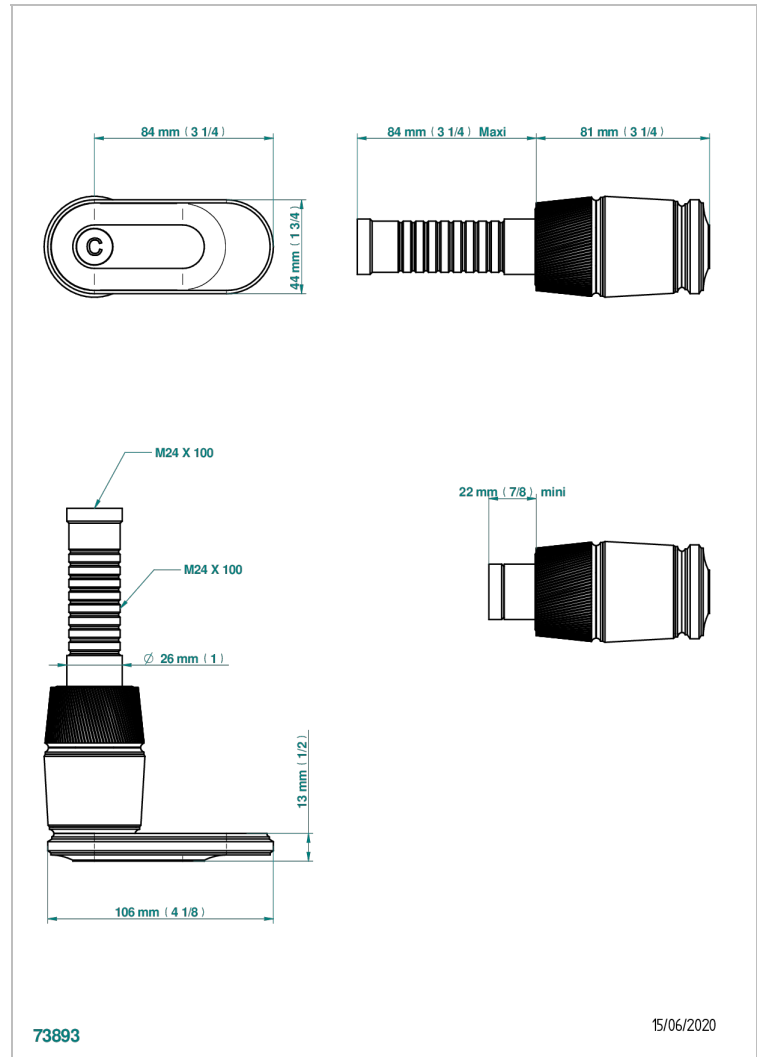

CORVAIR CON MANETAS

U8E-30B/C

Parte externa para llave de paso mural sin cartucho- frío

THG[®]
PARIS

CARACTERÍSTICAS

- Corvair con manetas
- Parte externa para llave de paso mural sin cartucho- frío

PRODUCTOS RELACIONADOS

- Ref. G00-32CUSA Robinet d'arrêt à encastrer 3/4" côté froid tête 1/4 tour fermeture gauche -standard américain sans garniture
- Ref. G00-30CUSA Robinet d'arrêt a encastrer 1/2 " cote froid tete 1/4 tour fermeture gauche - standard americain sans garniture