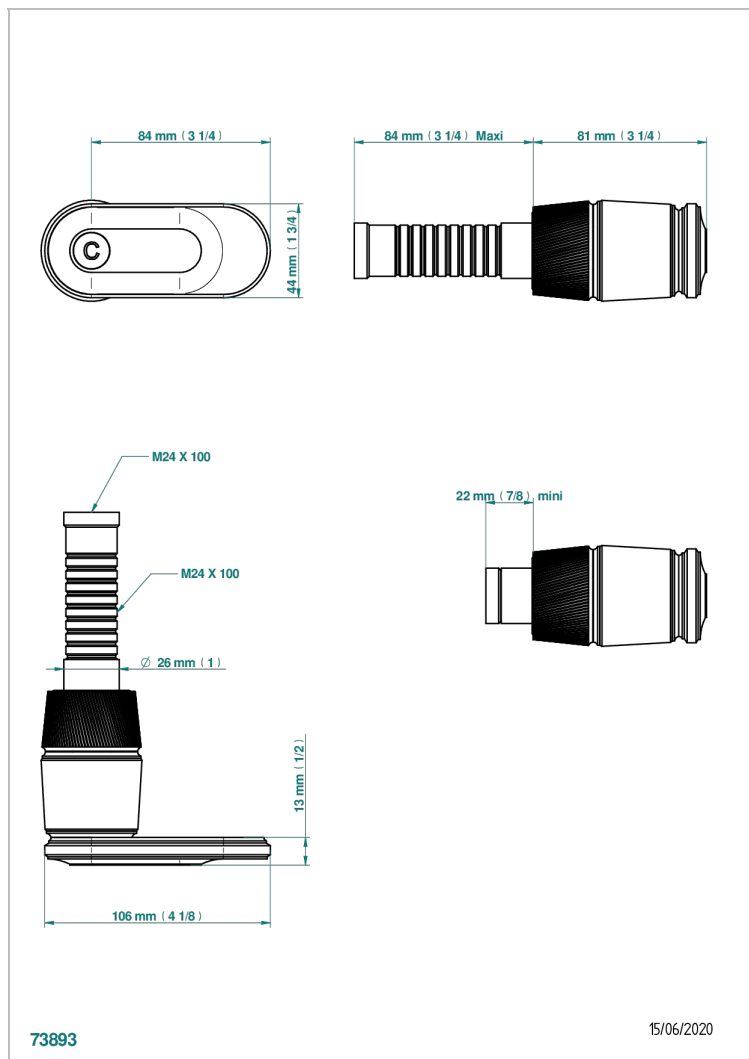

# CORVAIR CON MANETAS

U8E-30B/C

Parte externa para llave de paso mural sin cartucho- frío

THG<sup>®</sup>  
PARIS

## CARACTERÍSTICAS

- Corvaair con manetas
- Parte externa para llave de paso mural sin cartucho- frío

## PRODUCTOS RELACIONADOS

- Ref. G00-30/CA Cuerpo de empotrar con cartucho ceramico 1/2", 1/4 torno izquierda
- Ref. G00-32/CA Cuerpo de empotrar con cartucho ceramico 3/4", 1/4 torno izquierda ( agua fría)