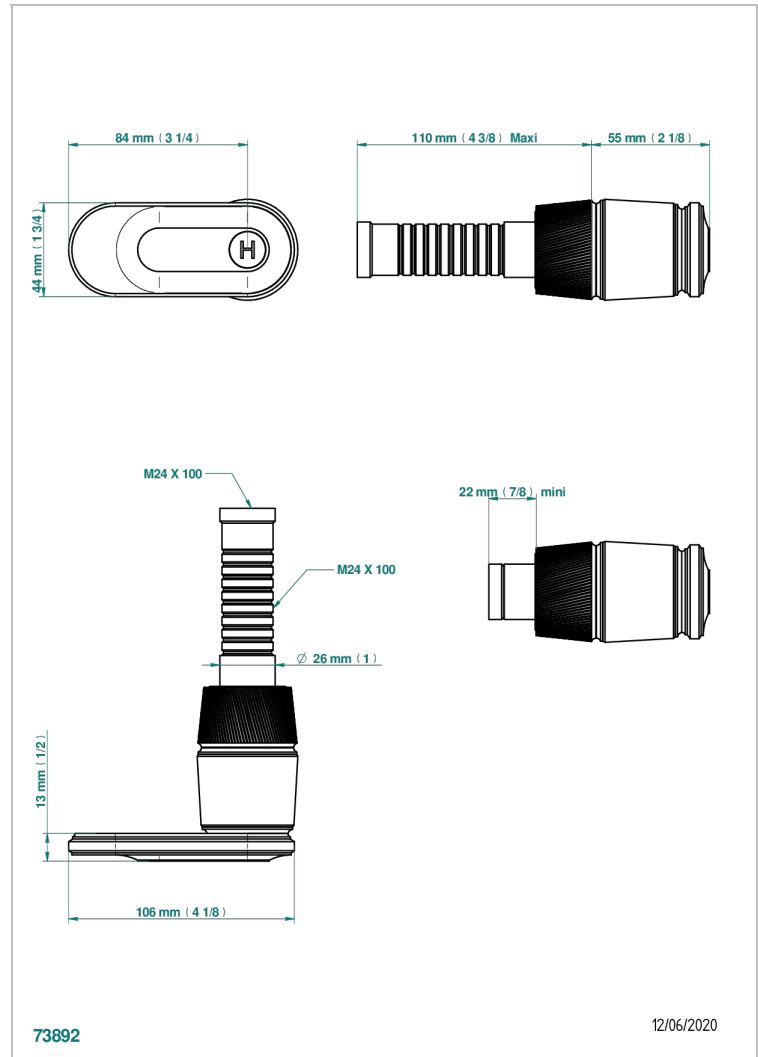

CORVAIR CON MANETAS

U8E-30B/H

Parte externa para llave de paso mural sin cartucho - caliente

THG[®]
PARIS

73892

12/06/2020

CARACTERÍSTICAS

- Corvaair con manetas
- Parte externa para llave de paso mural sin cartucho - caliente

PRODUCTOS RELACIONADOS

- Ref. G00-32HUSA Robinet d'arrêt à encastrer 3/4" côté chaud tête 1/4 tour fermeture droite - standard américain sans garniture
- Ref. G00-30HUSA Robinet d'arrêt a encastrer 1/2 " cote chaud tete 1/4 tour fermeture droite - standard americain sans garniture