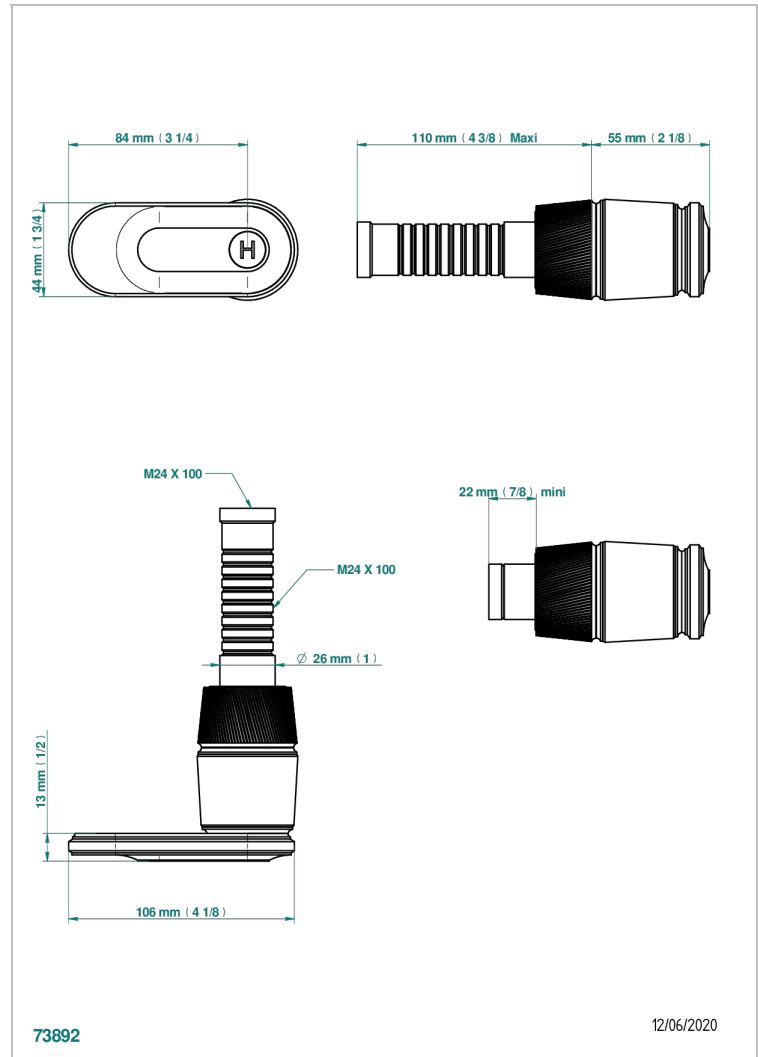

CORVAIR CON MANETAS

U8E-30B/H

Parte externa para llave de paso mural sin cartucho - caliente

THG[®]
PARIS

73892

12/06/2020

CARACTERÍSTICAS

- Corvaair con manetas
- Parte externa para llave de paso mural sin cartucho - caliente

PRODUCTOS RELACIONADOS

- Ref. G00-30/HA Cuerpo de empotrar con cartucho ceramico 1/2", 1/4 torno derecha
- Ref. G00-32/HA Cuerpo de empotrar con cartucho ceramico 3/4", 1/4 torno derecha (agua caliente)