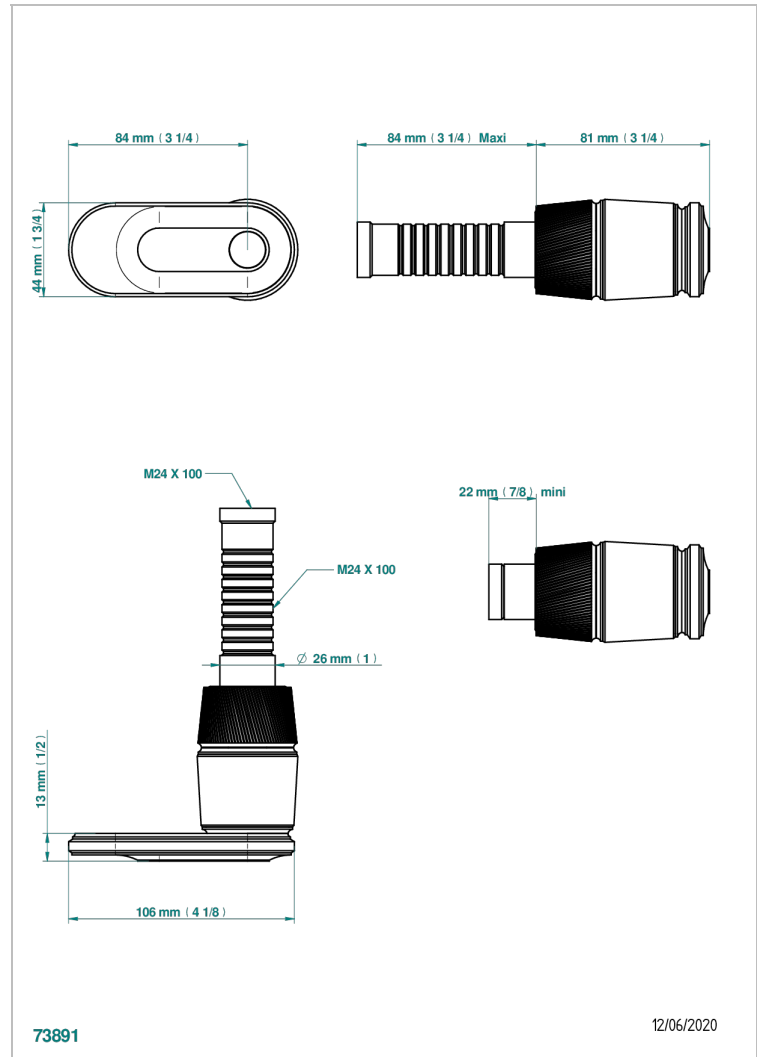

CORVAIR CON MANETAS

U8E-30B/N

THG[®]
PARIS

Parte externa para llave de paso mural sin cartucho - neutro

73891

12/06/2020

CARACTERÍSTICAS

- Corvaair con manetas
- Parte externa para llave de paso mural sin cartucho - neutro

PRODUCTOS RELACIONADOS

- Ref. G00-32CUSA Robinet d'arrêt à encastrer 3/4" côté froid tête 1/4 tour fermeture gauche -standard américain sans garniture
- Ref. G00-30CUSA Robinet d'arrêt a encastrer 1/2 " cote froid tete 1/4 tour fermeture gauche - standard americain sans garniture